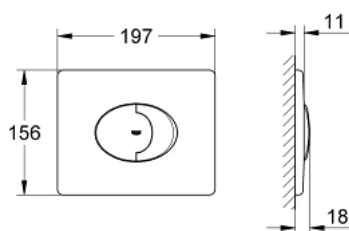

38 506 P00 SKATE AIR НАКЛАДНАЯ ПАНЕЛЬ СМЫВА

ОПИСАНИЕ ПРОДУКТА

- Colour: матовый хром
- 2 объема смыва или прерывание смыва старт/стоп
- горизонтальный монтаж
- для пневматического смывного клапана
- 156 x 197 мм
- материал: ABS
- GROHE EcoJoy Технология совершенного потока при уменьшенном расходе воды
- GROHE LongLife finish - стойкое долговечное покрытие
- для Rapid SL и Uniset со смывным бачком GD 2
- для установки на Rapid SLX необходимо заказать ревизионный короб 66 791 000 (приобретается отдельно)

38 506 P00 SKATE AIR НАКЛАДНАЯ ПАНЕЛЬ СМЫВА

ЗАПАСНЫЕ ЧАСТИ

- 1: Винт (Spare part-nr. 6636200M)
- 2: Крепежная рама (Spare part-nr. 43207000)
- 3: Крепежный набор (Spare part-nr. 4308500M)*
- 4: Крепежный набор (Spare part-nr. 4215800M)*