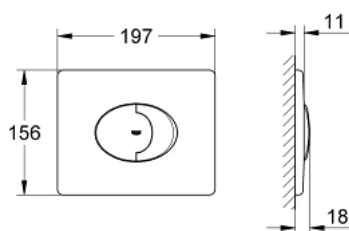

## 38 506 P00 SKATE AIR НАКЛАДНАЯ ПАНЕЛЬ СМЫВА

### ОПИСАНИЕ ПРОДУКТА

- Colour: матовый хром
- 2 объема смыва или прерывание смыва старт/стоп
- горизонтальный монтаж
- для пневматического смывного клапана
- 156 x 197 мм
- материал: ABS
- GROHE LongLife finish - стойкое долговечное покрытие
- для Rapid SL и Uniset со смывным бачком GD 2
- для установки на Rapid SLX необходимо заказать ревизионный короб 66 791 000 (приобретается отдельно)