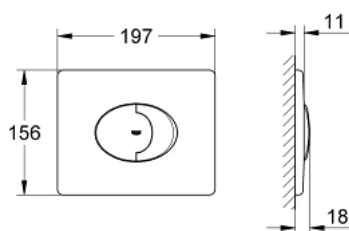

38 506 SH0 SKATE AIR НАКЛАДНАЯ ПАНЕЛЬ СМЫВА

ОПИСАНИЕ ПРОДУКТА

- Colour: альпин-белый
- 2 объема смыва или прерывание смыва старт/стоп
- для пневматического смывного клапана
- горизонтальный монтаж
- материал: ABS
- 156 x 197 мм
- для Rapid SL и Uniset со смывным бачком GD 2
- для установки на Rapid SLX необходимо заказать ревизионный короб 66 791 000 (приобретается отдельно)

38 506 SH0 SKATE AIR НАКЛАДНАЯ ПАНЕЛЬ СМЫВА

ЗАПАСНЫЕ ЧАСТИ

- 1: Винт (Spare part-nr. 6636200M)
- 2: Крепежная рама (Spare part-nr. 43207000)
- 3: Крепежный набор (Spare part-nr. 4308500M)*
- 4: Крепежный набор (Spare part-nr. 4215800M)*