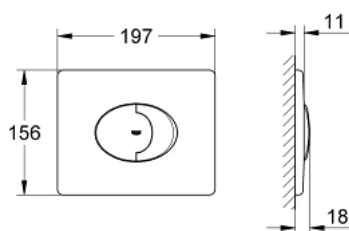

38 506 SH0 SKATE AIR НАКЛАДНАЯ ПАНЕЛЬ СМЫВА

ОПИСАНИЕ ПРОДУКТА

- Colour: альпин-белый
- 2 объема смыва или прерывание смыва старт/стоп
- для пневматического смывного клапана
- горизонтальный монтаж
- материал: ABS
- 156 x 197 мм
- GROHE EcoJoy Технология совершенного потока при уменьшенном расходе воды
- для Rapid SL и Uniset со смывным бачком GD 2
- для установки на Rapid SLX необходимо заказать ревизионный короб 66 791 000 (приобретается отдельно)

38 506 SH0 SKATE AIR НАКЛАДНАЯ ПАНЕЛЬ СМЫВА

ЗАПАСНЫЕ ЧАСТИ

- 1: Винт (Spare part-nr. 6636200M)
- 2: Крепежная рама (Spare part-nr. 43207000)
- 3: Крепежный набор (Spare part-nr. 4308500M)*
- 4: Крепежный набор (Spare part-nr. 4215800M)*