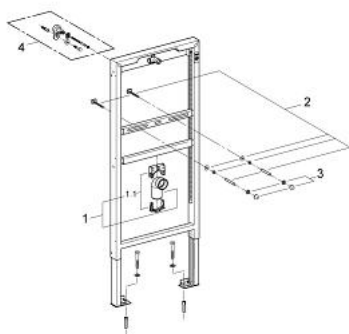

38 517 001 RAPID SL ИНСТАЛЛЯЦИЯ ДЛЯ ПИССУАРА БЕЗ АРМАТУРЫ (АРМАТУРА ЗАКАЗЫВАЕТСЯ ОТДЕЛЬНО)

ОПИСАНИЕ ПРОДУКТА

- монтажная высота 1,13 и 1,30 м
- для механического или электронного смыва
- для установки открытой арматуры
- для монтажа перед стеной или стеной-перегородкой
- самонесущая стальная рама с порошковым напылением
- подготовлена для облицовки
- регулируемые по высоте подключения к объекту
- быстрая регулировка по высоте

- крепежный материал

- проверено -TUEV
- смывное колено, выдерживающее высокую температуру, DN 50
- болты-держатели M8, с креплением для керамики
- подключение для впуска и впускной гарнитур
- для монтажа перед стеной необходимо заказать настенные уголки 38 558 00M (продаются отдельно)

38 517 001 **RAPID SL** ИНСТАЛЛЯЦИЯ ДЛЯ ПИССУАРА БЕЗ АРМАТУРЫ (АРМАТУРА ЗАКАЗЫВАЕТСЯ ОТДЕЛЬНО)

ЗАПАСНЫЕ ЧАСТИ

- 1: Сливная трубка, черная (Spare part-nr. 42943000)
 - 1.1: Держатель (Spare part-nr. 42236000)
 - 2: Болт с резьбой (Spare part-nr. 43078000)
 - 3: Крепление (Spare part-nr. 4307500M)
 - 4: **Настенные уголки** (Spare part-nr. 3855800M)*
- * Optional accessories