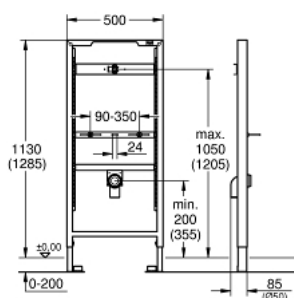

38 517 001 RAPID SL ИНСТАЛЛЯЦИЯ ДЛЯ ПИССУАРА БЕЗ АРМАТУРЫ (АРМАТУРА ЗАКАЗЫВАЕТСЯ ОТДЕЛЬНО)

ОПИСАНИЕ ПРОДУКТА

- монтажная высота 1,13 и 1,30 м
- для механического или электронного смыва
- для установки открытой арматуры
- для монтажа перед стеной или стеной-перегородкой
- самонесущая стальная рама с порошковым напылением
- подготовлена для облицовки
- регулируемые по высоте подключения к объекту
- быстрая регулировка по высоте

- крепежный материал

- проверено -TUEV
- смывное колено, выдерживающее высокую температуру, DN 50
- болты-держатели M8, с креплением для керамики
- подключение для впуска и впускной гарнитур
- для монтажа перед стеной необходимо заказать настенные уголки 38 558 00M (продаются отдельно)

38 517 001 **RAPID SL** ИНСТАЛЛЯЦИЯ ДЛЯ ПИССУАРА БЕЗ АРМАТУРЫ (АРМАТУРА ЗАКАЗЫВАЕТСЯ ОТДЕЛЬНО)

ЗАПАСНЫЕ ЧАСТИ

- 1: Сливная трубка, черная (Spare part-nr. 42943000)
 - 1.1: Держатель (Spare part-nr. 42236000)
 - 2: Болт с резьбой (Spare part-nr. 43078000)
 - 3: Крепление (Spare part-nr. 4307500M)
 - 4: **Настенные уголки** (Spare part-nr. 3855800M)*
- * Optional accessories