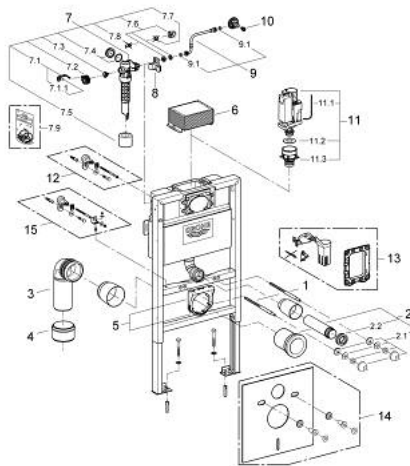

38 526 000 RAPID SL ИНСТАЛЛЯЦИЯ ДЛЯ ПОДВЕСНОГО УНИТАЗА СО СМЫВНЫМ БАЧКОМ 6 - 9 Л, МОНТАЖНАЯ ВЫСОТА 0,82 М

ЗАПАСНЫЕ ЧАСТИ

- 1: Резьбовые болты (Spare part-nr. 4276400M)
- 2: Впускной и смывной гарнитуры для унитаза (Spare part-nr. 37311K00)
- 2.1: Крепёж (Spare part-nr. 43511SH0)
- 2.2: Соединение (Spare part-nr. 37119000)
- 3: PP-смывная дуга DN 90 (Spare part-nr. 42327000)
- 4: 4" адаптер патрубка (Spare part-nr. 42242000)
- 5: Фиксаторы (Spare part-nr. 42243000)
- 6: ревизионное окошко для бачков (Spare part-nr. 42326000)
- 7: Наполнительный клапан (Spare part-nr. 37095000)
- 7.1: Рычаг (Spare part-nr. 43734000)
- 7.1.1: Уплотнение (Spare part-nr. 4377000M)
- 7.2: Вентильная головка (Spare part-nr. 43536000)
- 7.3: Мембрана (Spare part-nr. 4375800M)
- 7.4: Колпак винта (Spare part-nr. 43735000)
- 7.5: Вентильный поплавок 5 шт. (Spare part-nr. 4379100M)
- 7.6: Комплект уплотнений (Spare part-nr. 43722000)*
- 8: Держатель для смесителей GROHE встроенного монтажа (Spare part-nr. 42195000)
- 9: шланг (Spare part-nr. 43325000)
- 9.1: O-кольцо (Spare part-nr. 0319100M)
- 10: Вентиль (Spare part-nr. 42385000)
- 11: AV1 в комплекте (Spare part-nr. 42314000)
- 11.1: пневматический шланг (Spare part-nr. 42319000)
- 11.2: Уплотнение (Spare part-nr. 42310000)
- 11.3: Седло клапана для GD 2 (Spare part-nr. 42315000)
- 12: **Настенные уголки** (Spare part-nr. 3855800M)*
- 13: Деталь переоснащения (Spare part-nr. 38796000)*
- 14: Звукоизоляционный комплект (Spare part-nr. 37131000)*
- 15: Дополнительный крепеж к стене, вариативное размещение (Spare part-nr. 38733000)*