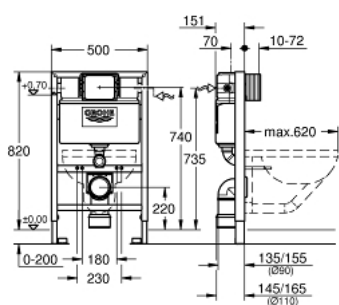

38 526 000 RAPID SL ИНСТАЛЛЯЦИЯ ДЛЯ ПОДВЕСНОГО УНИТАЗА СО СМЫВНЫМ БАЧКОМ 6 - 9 Л, МОНТАЖНАЯ ВЫСОТА 0,82 М

ОПИСАНИЕ ПРОДУКТА

- со смывным бачком 6 - 9 л
- для монтажа перед стеной или стеной-перегородкой
- самонесущая стальная рама с порошковым напылением
- подготовлена для облицовки
- фиксированные подключения
- быстрая регулировка по высоте
- крепежный материал
- проверено -TUEV
- 2 болта-держателя для унитаза
- крепление для керамики
- расстояние между болтами 180/230 мм
- РР-смывная дуга Ø 90 мм
- регулировка глубины монтажа
- редуктор Ø 90/110 мм
- впускной и смывной гарнитуры
- характеристики смывной бачок 6 - 9 л:
 - Пневматический смывной клапан с тремя режимами слива: 2-х объёмный, старт/стоп, или непрерывный
 - управление спереди и сверху
- Подключение воды слева, справа и сзади
- Арматурная группа I
- с изоляцией от конденсационной влаги
- подключение воды DN 15
- укороченная ревизионная шахта с защитным кожухом
- для монтажа перед стеной необходимо заказать настенные уголки 38 558 00M (продаются отдельно)
- для установки малых панелей смыва необходимо дополнительно заказать ревизионный короб 40 950 000