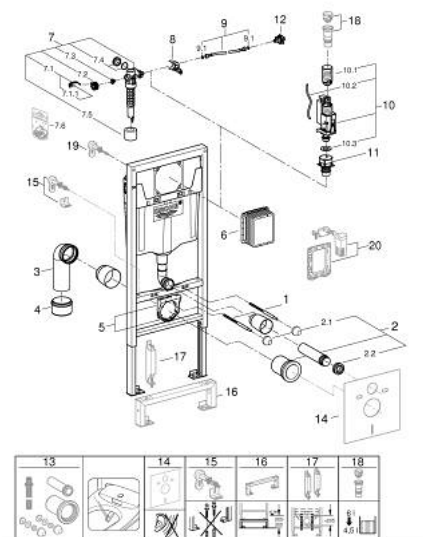

38 528 001 RAPID SL ИНСТАЛЛЯЦИЯ ДЛЯ ПОДВЕСНОГО УНИТАЗА, МОНТАЖНАЯ ВЫСОТА 1,13 М

ЗАПАСНЫЕ ЧАСТИ

- 1: Резьбовые болты (Spare part-nr. 4276400M)
- 2: Впускной и смывной гарнитуры для унитаза (Spare part-nr. 37311K00)
- 2.1: Крепёж (Spare part-nr. 43511SH0)
- 2.2: Соединение (Spare part-nr. 37119000)
- 3: PP-смывная дуга DN 90 (Spare part-nr. 42327000)
- 4: 4" адаптер патрубка (Spare part-nr. 42242000)
- 5: Фиксаторы (Spare part-nr. 42243000)
- 6: Ревизионная камера (Spare part-nr. 66791000)
- 7: Наполнительный клапан (Spare part-nr. 37095000)
- 7.1: Рычаг (Spare part-nr. 43734000)
- 7.1.1: Уплотнение (Spare part-nr. 4377000M)
- 7.2: Вентильная головка (Spare part-nr. 43536000)
- 7.3: Мембрана (Spare part-nr. 4375800M)
- 7.4: Колпак винта (Spare part-nr. 43735000)
- 7.5: Вентильный поплавок 5 шт. (Spare part-nr. 4379100M)
- 7.6: Комплект уплотнений (Spare part-nr. 43722000)*
- 8: Держатель для смесителей GROHE встроенного монтажа (Spare part-nr. 42246000)
- 9: Шланг подключения (Spare part-nr. 42233000)
- 9.1: O-кольцо (Spare part-nr. 0319100M)
- 10: AV1 Смывной вентиль с удлинителем (Spare part-nr. 42320000)
- 10.1: Удлиннитель перелива (Spare part-nr. 42313000)
- 10.2: пневматический шланг (Spare part-nr. 42319000)
- 10.3: Уплотнение (Spare part-nr. 42310000)
- 11: Седло клапана для GD 2 (Spare part-nr. 42315000)
- 12: Water connection (Spare part-nr. 48561000)
- 13: Набор для дооснащения инсталляции для унитаза-биде (Sensia IGS, Sensia Arena) (Spare part-nr. 40899000)
- 14: Звукоизоляционный комплект (Spare part-nr. 37131000)*
- 15: Дополнительный крепеж к стене, вариативное размещение (Spare part-nr. 38733000)*
- 16: Удлинение (Spare part-nr. 38629000)*
- 17: Аксессуары (Spare part-nr. 38779000)*
- 18: Переходник 4,5 л для GD 2 (Spare part-nr. 42333000)*
- 19: Настенные уголки (Spare part-nr. 3855800M)*
- 20: Rapid SL connection set for shower WC (Spare part-nr. 38925000)*
- 21: Деталь переоснащения (Spare part-nr. 38796000)*