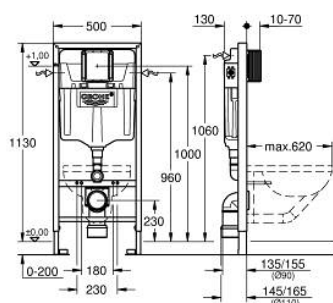

38 528 001 RAPID SL ИНСТАЛЛЯЦИЯ ДЛЯ ПОДВЕСНОГО УНИТАЗА, МОНТАЖНАЯ ВЫСОТА 1,13 М

ОПИСАНИЕ ПРОДУКТА (1/2)

- со смывным бачком GD 2, 6 - 9
- для монтажа перед стеной или стеной-перегородкой
- самонесущая стальная рама с порошковым напылением
- подготовлена для облицовки
- фиксированные подключения
- быстрая регулировка по высоте
- крепежный материал
- проверено -TUEV
- 2 болта-держателя для унитаза
- крепление для керамики
- для подвесных унитазов с опорной поверхностью менее 205 мм требуется дополнительный аксессуар *38 779 000 (*покупается отдельно)
- расстояние между болтами 180/230 мм
- выходной патрубок для унитаза Ø 90 мм
- регулировка глубины монтажа
- редуктор Ø 90/110 мм
- впускной и смывной гарнитуры
- Смывной бачок GD 2, 6 - 9 л, со следующими характеристиками:
- заводская настройка 6 л и 3 л
- Пневматический смывной клапан с тремя режимами слива: 2-х объёмный, старт/стоп, или непрерывный
- Подключение воды слева, справа и сзади
- Арматурная группа I
- с изоляцией от конденсационной влаги
- подключение воды DN 15
- во время сборки не требуется дополнительного инструмента для монтажа инспекционного короба
- для вертикального или горизонтального монтажа

Pure Freude
an Wasser

38 528 001 **RAPID SL** ИНСТАЛЛЯЦИЯ ДЛЯ ПОДВЕСНОГО УНИТАЗА, МОНТАЖНАЯ ВЫСОТА 1,13 М

ОПИСАНИЕ ПРОДУКТА (2/2)

- для монтажа перед стеной необходимо заказать настенные уголки 38 558 00M (продаются отдельно)
- для монтажа малых смывных панелей необходимо заказать ревизионный короб 40 911 000 (приобретается отдельно)