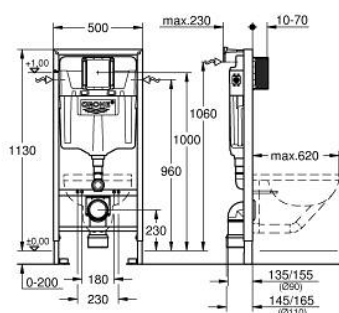

38 536 001 RAPID SL НАБОР ДЛЯ ПОДВЕСНОГО УНИТАЗА 2 В 1, МОНТАЖНАЯ ВЫСОТА 1,13 М

ОПИСАНИЕ ПРОДУКТА

- со смывным бачком GD 2, 6 - 9
- в комплект входят:
 - Rapid SL инсталляция для подвесного унитаза (38 528 001)
 - настенные уголки (38 558 00M)
- для монтажа малых смывных панелей необходимо заказать ревизионный короб 40 911 000 (приобретается отдельно)