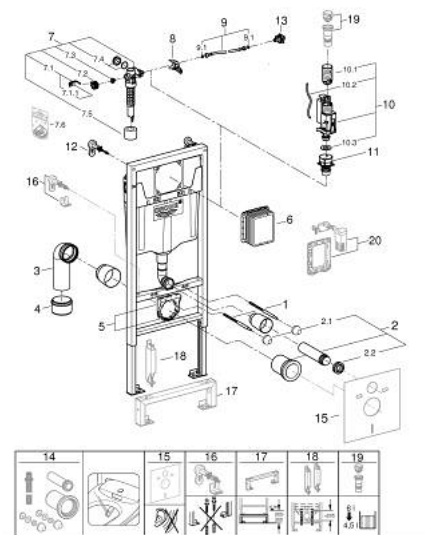

38 536 001 RAPID SL НАБОР ДЛЯ ПОДВЕСНОГО УНИТАЗА 2 В 1, МОНТАЖНАЯ ВЫСОТА 1,13 М

ЗАПАСНЫЕ ЧАСТИ

- 1: Резьбовые болты (Spare part-nr. 4276400M)
- 2: Впускной и смывной гарнитуры для унитаза (Spare part-nr. 37311K00)
- 2.1: Крепёж (Spare part-nr. 43511SH0)
- 2.2: Соединение (Spare part-nr. 37119000)
- 3: PP-смывная дуга DN 90 (Spare part-nr. 42327000)
- 4: 4" адаптер патрубка (Spare part-nr. 42242000)
- 5: Фиксаторы (Spare part-nr. 42243000)
- 6: Ревизионная камера (Spare part-nr. 66791000)
- 7: Наполнительный клапан (Spare part-nr. 37095000)
- 7.1: Рычаг (Spare part-nr. 43734000)
- 7.1.1: Уплотнение (Spare part-nr. 4377000M)
- 7.2: Вентильная головка (Spare part-nr. 43536000)
- 7.3: Мембрана (Spare part-nr. 4375800M)
- 7.4: Колпак винта (Spare part-nr. 43735000)
- 7.5: Вентильный поплавок 5 шт. (Spare part-nr. 4379100M)
- 7.6: Комплект уплотнений (Spare part-nr. 43722000)*
- 8: Держатель для смесителей GROHE встроенного монтажа (Spare part-nr. 42246000)
- 9: Шланг подключения (Spare part-nr. 42233000)
- 9.1: O-кольцо (Spare part-nr. 0319100M)
- 10: AV1 Смывной вентиль с удлинителем (Spare part-nr. 42320000)
- 10.1: Удлиннитель перелива (Spare part-nr. 42313000)
- 10.2: пневматический шланг (Spare part-nr. 42319000)
- 10.3: Уплотнение (Spare part-nr. 42310000)
- 11: Седло клапана для GD 2 (Spare part-nr. 42315000)
- 12: Настенные уголки (Spare part-nr. 3855800M)
- 13: Water connection (Spare part-nr. 48561000)
- 14: Набор для дооснащения инсталляции для унитаза-биде (Sensia IGS, Sensia Arena) (Spare part-nr. 40899000)*
- 15: Звукоизоляционный комплект (Spare part-nr. 37131000)*
- 16: Дополнительный крепеж к стене, вариативное размещение (Spare part-nr. 38733000)*
- 17: Удлинение (Spare part-nr. 38629000)*
- 18: Аксессуары (Spare part-nr. 38779000)*
- 19: Переходник 4,5 л для GD 2 (Spare part-nr. 42333000)*
- 20: Деталь переоснащения (Spare part-nr. 38796000)*

* Optional accessories