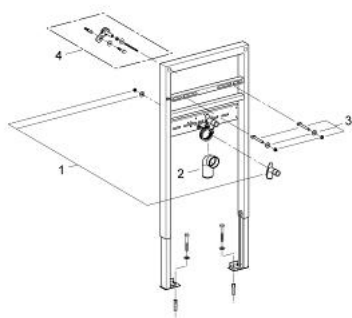

38 541 000 RAPID SL ИНСТАЛЛЯЦИЯ ДЛЯ РАКОВИНЫ, ДЛЯ СМЕСИТЕЛЕЙ НА ОДНО ОТВЕРСТИЕ

ОПИСАНИЕ ПРОДУКТА

- монтажная высота 1,00 м
- для монтажа перед стеной или стеной-перегородкой
- самонесущая стальная рама с порошковым напылением
- подготовлена для облицовки
- фиксированные подключения
- быстрая регулировка по высоте
- крепежный материал
- проверено -TUEV
- болты-держатели для раковины M10, с креплением для керамики
- расстояние между болтами изменяется
- смывное колено, выдерживающее высокую температуру, DN 50
- уплотнение Ø 32 мм
- 2 звукоизоляционных подключения смесителя DN 15
- для монтажа перед стеной необходимо заказать настенные уголки 38 558 00M (продаются отдельно)

38 541 000 RAPID SL ИНСТАЛЛЯЦИЯ ДЛЯ РАКОВИНЫ, ДЛЯ СМЕСИТЕЛЕЙ НА ОДНО ОТВЕРСТИЕ

ЗАПАСНЫЕ ЧАСТИ

- 1: Подключение смесителя (Spare part-nr. 42944000)
 - 2: Сливная трубка, черная (Spare part-nr. 42943000)
 - 2.1: Держатель (Spare part-nr. 42236000)
 - 3: фиксирующий штифт (Spare part-nr. 42247000)
 - 4: **Настенные уголки** (Spare part-nr. 3855800M)*
- * Optional accessories