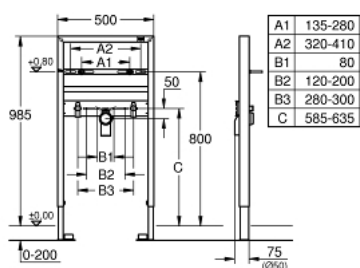

38 541 000 RAPID SL ИНСТАЛЛЯЦИЯ ДЛЯ РАКОВИНЫ, ДЛЯ СМЕСИТЕЛЕЙ НА ОДНО ОТВЕРСТИЕ

ОПИСАНИЕ ПРОДУКТА

- монтажная высота 1,00 м
- для монтажа перед стеной или стеной-перегородкой
- самонесущая стальная рама с порошковым напылением
- подготовлена для облицовки
- фиксированные подключения
- быстрая регулировка по высоте
- крепежный материал
- проверено -TUEV
- болты-держатели для раковины M10, с креплением для керамики
- расстояние между болтами изменяется
- смывное колено, выдерживающее высокую температуру, DN 50
- уплотнение Ø 32 мм
- 2 звукоизоляционных подключения смесителя DN 15
- для монтажа перед стеной необходимо заказать настенные уголки 38 558 00M (продаются отдельно)

38 541 000 RAPID SL ИНСТАЛЛЯЦИЯ ДЛЯ РАКОВИНЫ, ДЛЯ СМЕСИТЕЛЕЙ НА ОДНО ОТВЕРСТИЕ

ЗАПАСНЫЕ ЧАСТИ

- 1: Подключение смесителя (Spare part-nr. 42944000)
 - 2: Сливная трубка, черная (Spare part-nr. 42943000)
 - 2.1: Держатель (Spare part-nr. 42236000)
 - 3: фиксирующий штифт (Spare part-nr. 42247000)
 - 4: **Настенные уголки** (Spare part-nr. 3855800M)*
- * Optional accessories