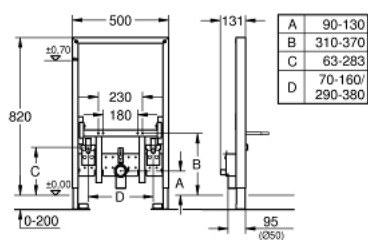

38 543 000 RAPID SL ИНСТАЛЛЯЦИЯ ДЛЯ БИДЕ, МОНТАЖНАЯ ВЫСОТА 0,82 М

ОПИСАНИЕ ПРОДУКТА

- самонесущая стальная рама с порошковым напылением
- для монтажа перед стеной или стеной-перегородкой
- предварительная сборка в комплекте
- регулируемые по высоте подключения к объекту и смесителю
- быстрая регулировка по высоте
- крепежный материал
- проверено -TUEV
- болты-держатели для биде
- смывное колено, выдерживающее высокую температуру, DN 50
- уплотнение Ø 32 мм
- 2 подключения смесителя DN 15
- крепежный материал для биде
- для монтажа перед стеной необходимо заказать настенные уголки 38 558 00M (продаются отдельно)

38 543 000 **RAPID SL** ИНСТАЛЛЯЦИЯ ДЛЯ БИДЕ, МОНТАЖНАЯ ВЫСОТА 0,82 М

ЗАПАСНЫЕ ЧАСТИ

- 1: Резьбовые болты (Spare part-nr. 4276400M)
 - 2: Подключение смесителя (Spare part-nr. 42944000)
 - 3: **Настенные уголки** (Spare part-nr. 3855800M)*
- * Optional accessories