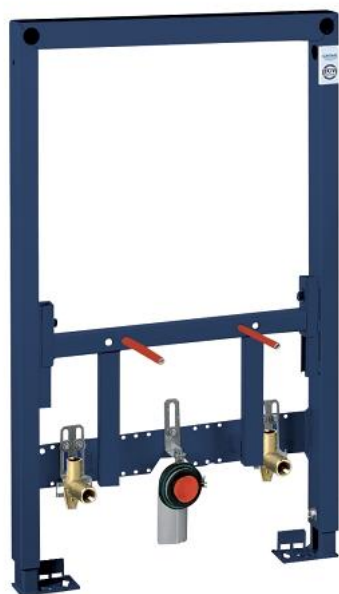

38 543 000 RAPID SL ИНСТАЛЛЯЦИЯ ДЛЯ БИДЕ, МОНТАЖНАЯ ВЫСОТА 0,82 М

ОПИСАНИЕ ПРОДУКТА

- самонесущая стальная рама с порошковым напылением
- для монтажа перед стеной или стеной-перегородкой
- предварительная сборка в комплекте
- регулируемые по высоте подключения к объекту и смесителю
- быстрая регулировка по высоте
- крепежный материал
- проверено -TUEV
- болты-держатели для биде
- смывное колено, выдерживающее высокую температуру, DN 50
- уплотнение Ø 32 мм
- 2 подключения смесителя DN 15
- крепежный материал для биде
- для монтажа перед стеной необходимо заказать настенные уголки 38 558 00M (продаются отдельно)

38 543 000 **RAPID SL** ИНСТАЛЛЯЦИЯ ДЛЯ БИДЕ, МОНТАЖНАЯ ВЫСОТА 0,82 М

ЗАПАСНЫЕ ЧАСТИ

- 1: Резьбовые болты (Spare part-nr. 4276400M)
 - 2: Подключение смесителя (Spare part-nr. 42944000)
 - 3: **Настенные уголки** (Spare part-nr. 3855800M)*
- * Optional accessories