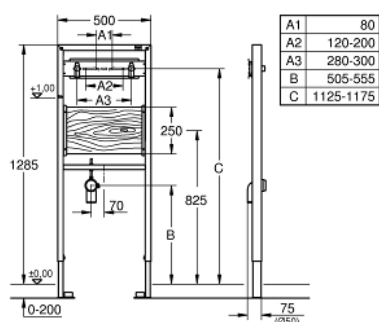

### ОПИСАНИЕ ПРОДУКТА

- для настенного смесителя
- монтажная высота 1,30 м
- для монтажа перед стеной или стеной-перегородкой
- самонесущая стальная рама с порошковым напылением
- подготовлена для облицовки
- фиксированные подключения
- быстрая регулировка по высоте
- крепежный материал
- проверено -TUEV
- водонепроницаемая фанера
- смывное колено, выдерживающее высокую температуру, DN 50
- 2 звукоизоляционных подключения смесителя DN 15
- для монтажа перед стеной необходимо заказать настенные уголки 38 558 00M (продаются отдельно)

### ЗАПАСНЫЕ ЧАСТИ

- 1: Подключение смесителя (Spare part-nr. 42944000)
- 2: Сливная трубка, черная (Spare part-nr. 42943000)
- 2.1: Держатель (Spare part-nr. 42236000)
- 3: **Настенные уголки** (Spare part-nr. 3855800M)\*