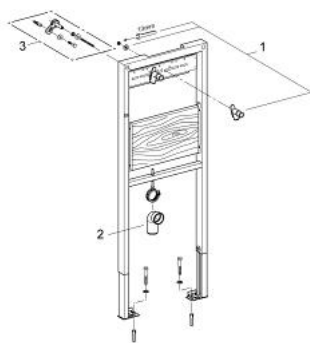

38 544 000 **RAPID SL** ИНСТАЛЛЯЦИЯ ДЛЯ БОЛЬНИЧНОЙ РАКОВИНЫ

ЗАПАСНЫЕ ЧАСТИ

- 1: Подключение смесителя (Spare part-nr. 42944000)
- 2: Сливная трубка, черная (Spare part-nr. 42943000)
- 2.1: Держатель (Spare part-nr. 42236000)
- 3: **Настенные уголки** (Spare part-nr. 3855800M)*

* Optional accessories