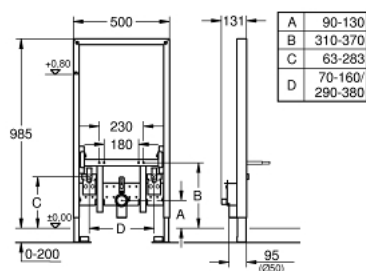

38 545 000 RAPID SL ИНСТАЛЛЯЦИЯ ДЛЯ БИДЕ, МОНТАЖНАЯ ВЫСОТА 1,00 М

ОПИСАНИЕ ПРОДУКТА

- самонесущая стальная рама с порошковым напылением
- для монтажа перед стеной или стеной-перегородкой
- предварительная сборка в комплекте
- регулируемые по высоте подключения к объекту и смесителю
- быстрая регулировка по высоте
- крепежный материал
- проверено -TUEV
- болты-держатели для биде
- смывное колено, выдерживающее высокую температуру, DN 50
- уплотнение Ø 32 мм
- 2 подключения смесителя DN 15
- крепежный материал для биде
- для монтажа перед стеной необходимо заказать настенные уголки 38 558 00M (продаются отдельно)

38 545 000 **RAPID SL ИНСТАЛЛЯЦИЯ ДЛЯ БИДЕ, МОНТАЖНАЯ ВЫСОТА 1,00 М**

ЗАПАСНЫЕ ЧАСТИ

- 1: Резьбовые болты (Spare part-nr. 4276400M)
 - 2: Подключение смесителя (Spare part-nr. 42944000)
 - 3: **Настенные уголки** (Spare part-nr. 3855800M)*
- * Optional accessories