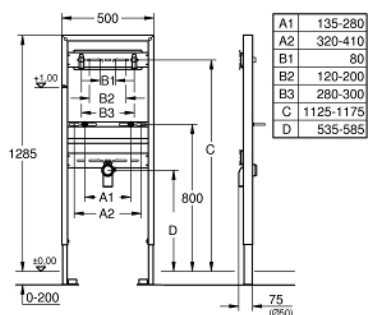

### ОПИСАНИЕ ПРОДУКТА

- монтажная высота 1,30 м
- для монтажа перед стеной или стеной-перегородкой
- самонесущая стальная рама с порошковым напылением
- подготовлена для облицовки
- фиксированные подключения
- быстрая регулировка по высоте
- крепежный материал
- проверено -TUEV
- болты-держатели для раковины M10, с креплением для керамики
- расстояние между болтами изменяется
- смывное колено, выдерживающее высокую температуру, DN 50
- уплотнение Ø 32 мм
- 2 звукоизоляционных подключения смесителя DN 15
- для монтажа перед стеной необходимо заказать настенные уголки 38 558 00M (продаются отдельно)