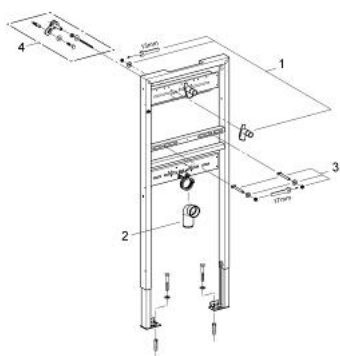

38 546 000 **RAPID SL** ИНСТАЛЛЯЦИЯ ДЛЯ РАКОВИНЫ, ДЛЯ НАСТЕННОГО СМЕСИТЕЛЯ

ЗАПАСНЫЕ ЧАСТИ

1. 1: Подключение смесителя (Spare part-nr. 42944000)
   - 2: Сливная трубка, черная (Spare part-nr. 42943000)
   - 2.1: Держатель (Spare part-nr. 42236000)
   - 3: фиксирующий штифт (Spare part-nr. 42247000)
   - 4: **Настенные уголки** (Spare part-nr. 3855800M)*
2. Optional accessories