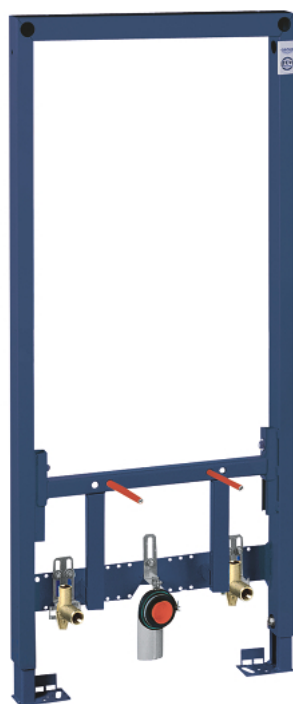

38 553 001 RAPID SL ИНСТАЛЛЯЦИЯ ДЛЯ БИДЕ, ВЫСОТА УСТАНОВКИ 1,13 М

ОПИСАНИЕ ПРОДУКТА

- Вертикальная направляющая для керамики с небольшой площадью крепления (< 205 мм)
- самонесущая стальная рама с порошковым напылением
- для монтажа перед стеной или стеной-перегородкой
- предварительная сборка в комплекте
- регулируемые по высоте подключения к объекту и смесителю
- быстрая регулировка по высоте
- крепежный материал
- проверено -TUEV
- болты-держатели для биде
- смывное колено, выдерживающее высокую температуру, DN 50
- уплотнение Ø 32 мм
- 2 подключения смесителя DN 15
- крепежный материал для биде
- для монтажа перед стеной необходимо заказать настенные уголки 38 558 00M (продаются отдельно)

38 553 001 **RAPID SL** ИНСТАЛЛЯЦИЯ ДЛЯ БИДЕ, ВЫСОТА УСТАНОВКИ 1,13 М

ЗАПАСНЫЕ ЧАСТИ

- 1: Резьбовые болты (Spare part-nr. 4276400M)
 - 2: Подключение смесителя (Spare part-nr. 42944000)
 - 3: **Настенные уголки** (Spare part-nr. 3855800M)*
- * Optional accessories