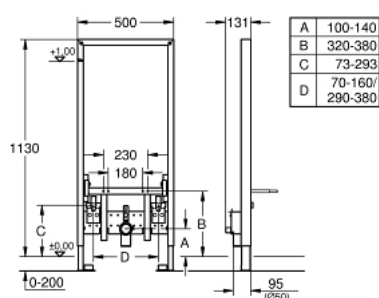

38 553 001 RAPID SL ИНСТАЛЛЯЦИЯ ДЛЯ БИДЕ, ВЫСОТА УСТАНОВКИ 1,13 М

ОПИСАНИЕ ПРОДУКТА

- Вертикальная направляющая для керамики с небольшой площадью крепления (< 205 мм)
- самонесущая стальная рама с порошковым напылением
- для монтажа перед стеной или стеной-перегородкой
- предварительная сборка в комплекте
- регулируемые по высоте подключения к объекту и смесителю
- быстрая регулировка по высоте
- крепежный материал
- проверено -TUEV
- болты-держатели для биде
- смывное колено, выдерживающее высокую температуру, DN 50
- уплотнение Ø 32 мм
- 2 подключения смесителя DN 15
- крепежный материал для биде
- для монтажа перед стеной необходимо заказать настенные уголки 38 558 00M (продаются отдельно)

38 553 001 **RAPID SL** ИНСТАЛЛЯЦИЯ ДЛЯ БИДЕ, ВЫСОТА УСТАНОВКИ 1,13 М

ЗАПАСНЫЕ ЧАСТИ

- 1: Резьбовые болты (Spare part-nr. 4276400M)
 - 2: Подключение смесителя (Spare part-nr. 42944000)
 - 3: **Настенные уголки** (Spare part-nr. 3855800M)*
- * Optional accessories