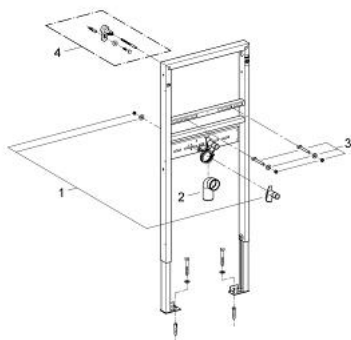

38 554 001 RAPID SL ИНСТАЛЛЯЦИЯ ДЛЯ РАКОВИНЫ, ДЛЯ СМЕСИТЕЛЕЙ НА ОДНО ОТВЕРСТИЕ

ОПИСАНИЕ ПРОДУКТА

- с шумоизоляцией
- монтажная высота 1,13 м
- для монтажа перед стеной или стеной-перегородкой
- самонесущая стальная рама с порошковым напылением
- подготовлена для облицовки
- фиксированные подключения
- быстрая регулировка по высоте
- крепежный материал
- проверено -TUEV
- болты-держатели для раковины M10, с креплением для керамики
- расстояние между болтами изменяется
- смывное колено, выдерживающее высокую температуру, DN 50
- уплотнение Ø 32 мм
- 2 звукоизоляционных подключения смесителя DN 15
- для монтажа перед стеной необходимо заказать настенные уголки 38 558 00M (продаются отдельно)

38 554 001 RAPID SL ИНСТАЛЛЯЦИЯ ДЛЯ РАКОВИНЫ, ДЛЯ СМЕСИТЕЛЕЙ НА ОДНО ОТВЕРСТИЕ

ЗАПАСНЫЕ ЧАСТИ

- 1: Подключение смесителя (Spare part-nr. 42944000)
 - 2: Сливная трубка, черная (Spare part-nr. 42943000)
 - 2.1: Держатель (Spare part-nr. 42236000)
 - 3: фиксирующий штифт (Spare part-nr. 42247000)
 - 4: **Настенные уголки** (Spare part-nr. 3855800M)*
- * Optional accessories