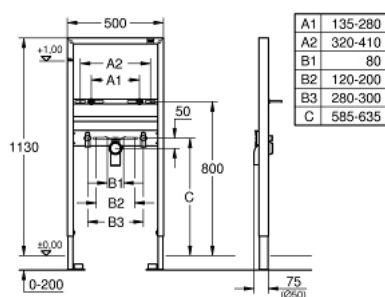

38 554 001 RAPID SL ИНСТАЛЛЯЦИЯ ДЛЯ РАКОВИНЫ, ДЛЯ СМЕСИТЕЛЕЙ НА ОДНО ОТВЕРСТИЕ

ОПИСАНИЕ ПРОДУКТА

- с шумоизоляцией
- монтажная высота 1,13 м
- для монтажа перед стеной или стеной-перегородкой
- самонесущая стальная рама с порошковым напылением
- подготовлена для облицовки
- фиксированные подключения
- быстрая регулировка по высоте
- крепежный материал
- проверено -TUEV
- болты-держатели для раковины M10, с креплением для керамики
- расстояние между болтами изменяется
- смывное колено, выдерживающее высокую температуру, DN 50
- уплотнение Ø 32 мм
- 2 звукоизоляционных подключения смесителя DN 15
- для монтажа перед стеной необходимо заказать настенные уголки 38 558 00M (продаются отдельно)

38 554 001 RAPID SL ИНСТАЛЛЯЦИЯ ДЛЯ РАКОВИНЫ, ДЛЯ СМЕСИТЕЛЕЙ НА ОДНО ОТВЕРСТИЕ

ЗАПАСНЫЕ ЧАСТИ

- 1: Подключение смесителя (Spare part-nr. 42944000)
 - 2: Сливная трубка, черная (Spare part-nr. 42943000)
 - 2.1: Держатель (Spare part-nr. 42236000)
 - 3: фиксирующий штифт (Spare part-nr. 42247000)
 - 4: **Настенные уголки** (Spare part-nr. 3855800M)*
- * Optional accessories