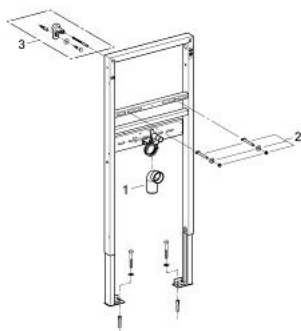

## 38 557 001 RAPID SL ИНСТАЛЛЯЦИЯ ДЛЯ РАКОВИНЫ, ДЛЯ СМЕСИТЕЛЕЙ НА ОДНО ОТВЕРСТИЕ

### ОПИСАНИЕ ПРОДУКТА

- монтажная высота 1,13 м
- для монтажа перед стеной или стеной-перегородкой
- самонесущая стальная рама с порошковым напылением
- подготовлена для облицовки
- фиксированные подключения
- быстрая регулировка по высоте
- крепежный материал
- проверено -TUEV
- болты-держатели для раковины M10, с креплением для керамики
- расстояние между болтами изменяется
- смывное колено, выдерживающее высокую температуру, DN 50
- уплотнение Ø 32 мм
- для монтажа перед стеной необходимо заказать настенные уголки 38 558 00M (продаются отдельно)