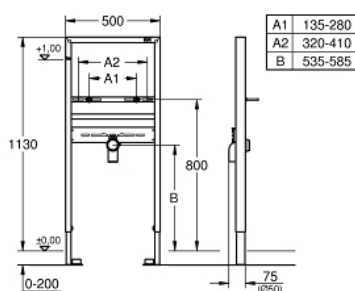

## 38 557 001 RAPID SL ИНСТАЛЛЯЦИЯ ДЛЯ РАКОВИНЫ, ДЛЯ СМЕСИТЕЛЕЙ НА ОДНО ОТВЕРСТИЕ

### ОПИСАНИЕ ПРОДУКТА

- монтажная высота 1,13 м
- для монтажа перед стеной или стеной-перегородкой
- самонесущая стальная рама с порошковым напылением
- подготовлена для облицовки
- фиксированные подключения
- быстрая регулировка по высоте
- крепежный материал
- проверено -TUEV
- болты-держатели для раковины M10, с креплением для керамики
- расстояние между болтами изменяется
- смывное колено, выдерживающее высокую температуру, DN 50
- уплотнение Ø 32 мм
- для монтажа перед стеной необходимо заказать настенные уголки 38 558 00M (продаются отдельно)