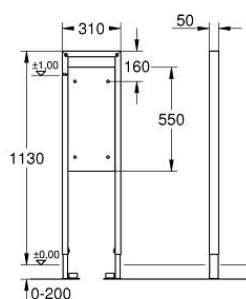

## 38 559 001 RAPID SL ЭЛЕМЕНТ-ДЕРЖАТЕЛЬ, МОНТАЖНАЯ ВЫСОТА 1,13 М

### ОПИСАНИЕ ПРОДУКТА

- для крепления опорных рукояток на стенах-перегородках или предстенной инсталляции
- ширина 0,31 м
- стальная рама с порошковым напылением
- водонепроницаемая фанера
- крепежный материал
- для монтажа перед стеной необходимо заказать настенные уголки 38 558 00М (продаются отдельно)

## 38 559 001 **RAPID SL ЭЛЕМЕНТ-ДЕРЖАТЕЛЬ, МОНТАЖНАЯ ВЫСОТА 1,13 М**