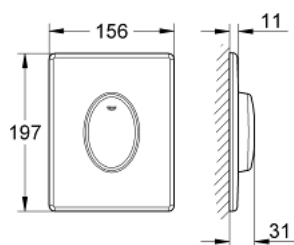

38 564 000 SKATE AIR НАКЛАДНАЯ ПАНЕЛЬ СМЫВА

ОПИСАНИЕ ПРОДУКТА

- Colour: хром
- для 1 объема смыва
- для пневматического сливного клапана
- вертикальный монтаж
- 156 x 197 мм
- материал: ABS
- GROHE LongLife Finish - стойкое долговечное покрытие

38 564 000 SKATE AIR НАКЛАДНАЯ ПАНЕЛЬ СМЫВА

ЗАПАСНЫЕ ЧАСТИ

1: Винт (Spare part-nr. 6636200M)

2: Крепежная рама (Spare part-nr. 43207000)

3: Крепежный набор (Spare part-nr. 4308500M)*

4: Крепежный набор (Spare part-nr. 4215800M)*