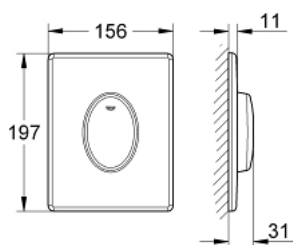

### ОПИСАНИЕ ПРОДУКТА

- Colour: хром
- для 1 объема смыва
- для пневматического сливного клапана
- вертикальный монтаж
- 156 x 197 мм
- материал: ABS
- GROHE LongLife Finish - стойкое долговечное покрытие
- GROHE EcoJoy Технология совершенного потока при уменьшенном расходе воды