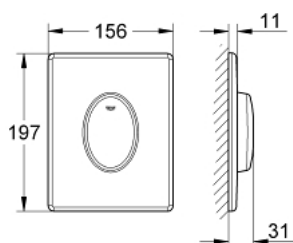

## 38 564 SH0 SKATE AIR НАКЛАДНАЯ ПАНЕЛЬ СМЫВА

### ОПИСАНИЕ ПРОДУКТА

- Colour: альпин-белый
- для 1 объема смыва
- для пневматического сливного клапана
- вертикальный монтаж
- 156 x 197 мм
- материал: ABS
- GROHE EcoJoy Технология совершенного потока при уменьшенном расходе воды