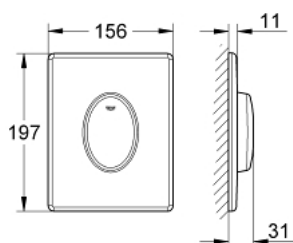

38 564 SH0 SKATE AIR НАКЛАДНАЯ ПАНЕЛЬ СМЫВА

ОПИСАНИЕ ПРОДУКТА

- Colour: альпин-белый
- для 1 объема смыва
- для пневматического сливного клапана
- вертикальный монтаж
- 156 x 197 мм
- материал: ABS

38 564 SH0 SKATE AIR НАКЛАДНАЯ ПАНЕЛЬ СМЫВА

ЗАПАСНЫЕ ЧАСТИ

- 1: Винт (Spare part-nr. 6636200M)
- 2: Крепежная рама (Spare part-nr. 43207000)
- 3: Крепежный набор (Spare part-nr. 4308500M)*
- 4: Крепежный набор (Spare part-nr. 4215800M)*

* Optional accessories