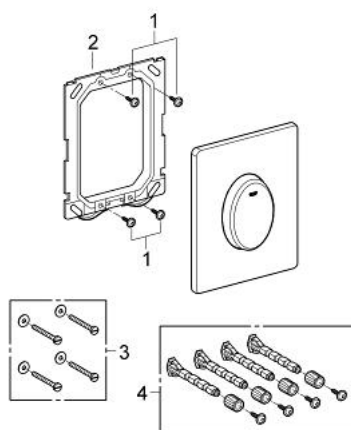

## 38 564 SH0 SKATE AIR НАКЛАДНАЯ ПАНЕЛЬ СМЫВА

### ОПИСАНИЕ ПРОДУКТА

- Colour: альпин-белый
- для 1 объема смыва
- для пневматического сливного клапана
- вертикальный монтаж
- 156 x 197 мм
- материал: ABS
- GROHE EcoJoy Технология совершенного потока при уменьшенном расходе воды

### ЗАПАСНЫЕ ЧАСТИ

- 1: Винт (Spare part-nr. 6636200M)
- 2: Крепежная рама (Spare part-nr. 43207000)
- 3: Крепежный набор (Spare part-nr. 4308500M)\*
- 4: Крепежный набор (Spare part-nr. 4215800M)\*

\* Optional accessories