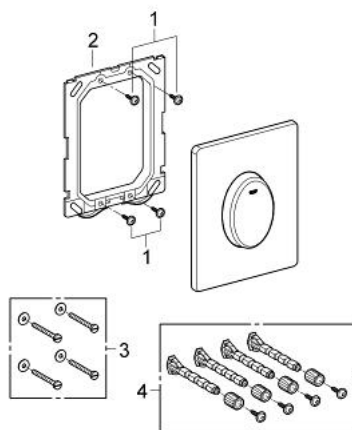

38 564 SH0 SKATE AIR НАКЛАДНАЯ ПАНЕЛЬ СМЫВА

ОПИСАНИЕ ПРОДУКТА

- Colour: альпин-белый
- для 1 объема смыва
- для пневматического сливного клапана
- вертикальный монтаж
- 156 x 197 мм
- материал: ABS

38 564 SH0 SKATE AIR НАКЛАДНАЯ ПАНЕЛЬ СМЫВА

ЗАПАСНЫЕ ЧАСТИ

- 1: Винт (Spare part-nr. 6636200M)
- 2: Крепежная рама (Spare part-nr. 43207000)
- 3: Крепежный набор (Spare part-nr. 4308500M)*
- 4: Крепежный набор (Spare part-nr. 4215800M)*

* Optional accessories