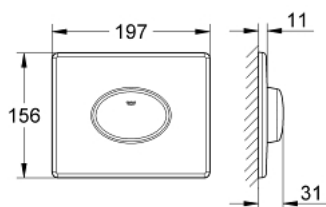

38 565 000 SKATE AIR НАКЛАДНАЯ ПАНЕЛЬ СМЫВА

ОПИСАНИЕ ПРОДУКТА

- Colour: хром
- для 1 объема смыва
- для пневматического сливного клапана
- горизонтальный монтаж
- 156 x 197 мм
- материал: ABS
- GROHE EcoJoy Технология совершенного потока при уменьшенном расходе воды
- GROHE LongLife Finish - стойкое долговечное покрытие

38 565 000 SKATE AIR НАКЛАДНАЯ ПАНЕЛЬ СМЫВА

ЗАПАСНЫЕ ЧАСТИ

1: Винт (Spare part-nr. 6636200M)

2: Крепежная рама (Spare part-nr. 43207000)

3: Крепежный набор (Spare part-nr. 4308500M)*

* Optional accessories