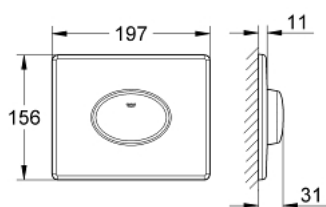

38 565 000 SKATE AIR НАКЛАДНАЯ ПАНЕЛЬ СМЫВА

ОПИСАНИЕ ПРОДУКТА

- Colour: хром
- для 1 объема смыва
- для пневматического сливного клапана
- горизонтальный монтаж
- 156 x 197 мм
- материал: ABS
- GROHE LongLife Finish - стойкое долговечное покрытие

38 565 000 SKATE AIR НАКЛАДНАЯ ПАНЕЛЬ СМЫВА

ЗАПАСНЫЕ ЧАСТИ

1: Винт (Spare part-nr. 6636200M)

2: Крепежная рама (Spare part-nr. 43207000)

3: Крепежный набор (Spare part-nr. 4308500M)*

* Optional accessories