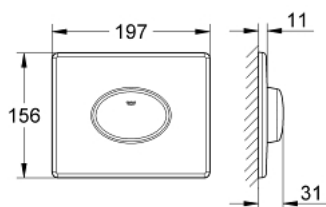

### ОПИСАНИЕ ПРОДУКТА

- Colour: альпин-белый
- для 1 объема смыва
- для пневматического сливного клапана
- горизонтальный монтаж
- 156 x 197 мм
- материал: ABS