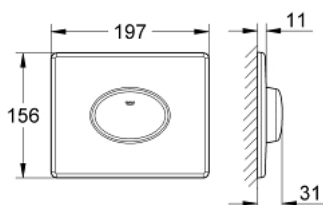

38 565 SH0 SKATE AIR НАКЛАДНАЯ ПАНЕЛЬ СМЫВА

ОПИСАНИЕ ПРОДУКТА

- Colour: альпин-белый
- для 1 объема смыва
- для пневматического сливного клапана
- горизонтальный монтаж
- 156 x 197 мм
- материал: ABS
- GROHE EcoJoy Технология совершенного потока при уменьшенном расходе воды

38 565 SH0 SKATE AIR НАКЛАДНАЯ ПАНЕЛЬ СМЫВА

ЗАПАСНЫЕ ЧАСТИ

1: Винт (Spare part-nr. 6636200M)

2: Крепежная рама (Spare part-nr. 43207000)

3: Крепежный набор (Spare part-nr. 4308500M)*

* Optional accessories