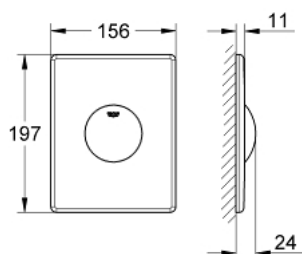

38 573 000 SKATE НАКЛАДНАЯ ПАНЕЛЬ СМЫВА

ОПИСАНИЕ ПРОДУКТА

- Colour: хром
- для 1 объема смыва
- для пневматического сливного клапана
- для вертикального и горизонтального монтажа
- 156 x 197 мм
- материал: ABS
- GROHE LongLife Finish - стойкое долговечное покрытие
- GROHE EcoJoy Технология совершенного потока при уменьшенном расходе воды

38 573 000 SKATE НАКЛАДНАЯ ПАНЕЛЬ СМЫВА

ЗАПАСНЫЕ ЧАСТИ

- 1: Винт (Spare part-nr. 6636200M)
- 2: Крепежная рама (Spare part-nr. 43207000)
- 3: Крепежный набор (Spare part-nr. 4308500M)*
- 4: Крепежный набор (Spare part-nr. 4215800M)*