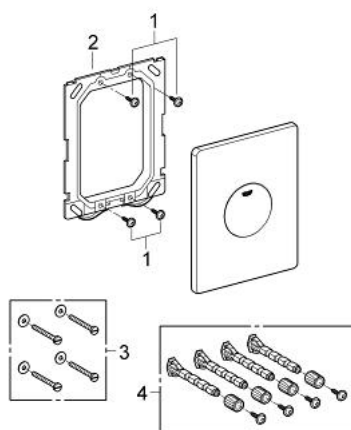

38 573 000 SKATE НАКЛАДНАЯ ПАНЕЛЬ СМЫВА

ЗАПАСНЫЕ ЧАСТИ

- 1: Винт (Spare part-nr. 6636200M)
- 2: Крепежная рама (Spare part-nr. 43207000)
- 3: Крепежный набор (Spare part-nr. 4308500M)*
- 4: Крепежный набор (Spare part-nr. 4215800M)*

* Optional accessories