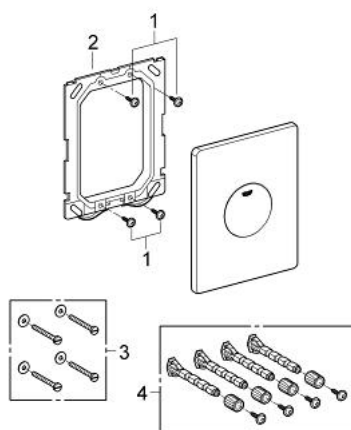

### ОПИСАНИЕ ПРОДУКТА

- Colour: хром
- для 1 объема смыва
- для пневматического сливного клапана
- для вертикального и горизонтального монтажа
- 156 x 197 мм
- материал: ABS
- GROHE LongLife Finish - стойкое долговечное покрытие

### ЗАПАСНЫЕ ЧАСТИ

- 1: Винт (Spare part-nr. 6636200M)
- 2: Крепежная рама (Spare part-nr. 43207000)
- 3: Крепежный набор (Spare part-nr. 4308500M)\*
- 4: Крепежный набор (Spare part-nr. 4215800M)\*

\* Optional accessories