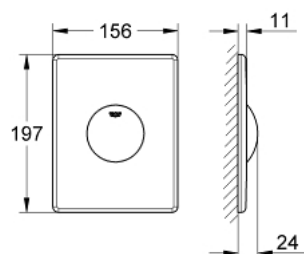

### ОПИСАНИЕ ПРОДУКТА

- Colour: хром
- для 1 объема смыва
- для пневматического сливного клапана
- для вертикального и горизонтального монтажа
- 156 x 197 мм
- материал: ABS
- GROHE LongLife Finish - стойкое долговечное покрытие