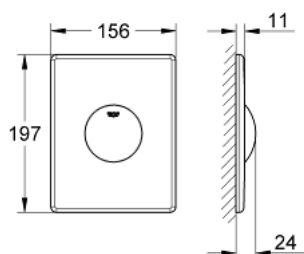

38 573 SH0 SKATE НАКЛАДНАЯ ПАНЕЛЬ СМЫВА

ОПИСАНИЕ ПРОДУКТА

- Colour: альпин-белый
- для 1 объема смыва
- для пневматического сливного клапана
- для вертикального и горизонтального монтажа
- 156 x 197 мм
- материал: ABS

38 573 SH0 SKATE НАКЛАДНАЯ ПАНЕЛЬ СМЫВА

ЗАПАСНЫЕ ЧАСТИ

- 1: Винт (Spare part-nr. 6636200M)
- 2: Крепежная рама (Spare part-nr. 43207000)
- 3: Крепежный набор (Spare part-nr. 4308500M)*
- 4: Крепежный набор (Spare part-nr. 4215800M)*