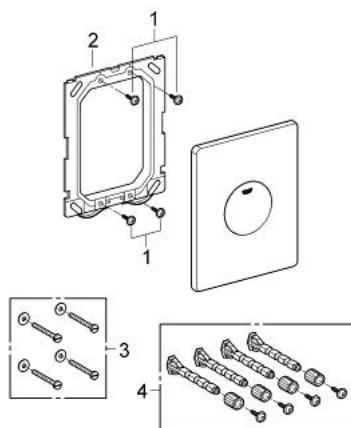

38 573 SH0 SKATE НАКЛАДНАЯ ПАНЕЛЬ СМЫВА

ОПИСАНИЕ ПРОДУКТА

- Colour: альпин-белый
- для 1 объема смыва
- для пневматического сливного клапана
- для вертикального и горизонтального монтажа
- 156 x 197 мм
- материал: ABS
- GROHE EcoJoy Технология совершенного потока при уменьшенном расходе воды

38 573 SH0 SKATE НАКЛАДНАЯ ПАНЕЛЬ СМЫВА

ЗАПАСНЫЕ ЧАСТИ

- 1: Винт (Spare part-nr. 6636200M)
- 2: Крепежная рама (Spare part-nr. 43207000)
- 3: Крепежный набор (Spare part-nr. 4308500M)*
- 4: Крепежный набор (Spare part-nr. 4215800M)*