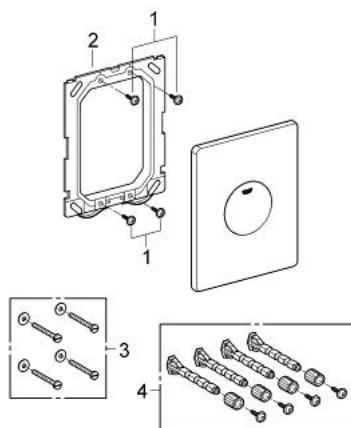

38 573 SH0 SKATE НАКЛАДНАЯ ПАНЕЛЬ СМЫВА

ОПИСАНИЕ ПРОДУКТА

- Colour: альпин-белый
- для 1 объема смыва
- для пневматического сливного клапана
- для вертикального и горизонтального монтажа
- 156 x 197 мм
- материал: ABS

38 573 SH0 SKATE НАКЛАДНАЯ ПАНЕЛЬ СМЫВА

ЗАПАСНЫЕ ЧАСТИ

- 1: Винт (Spare part-nr. 6636200M)
- 2: Крепежная рама (Spare part-nr. 43207000)
- 3: Крепежный набор (Spare part-nr. 4308500M)*
- 4: Крепежный набор (Spare part-nr. 4215800M)*