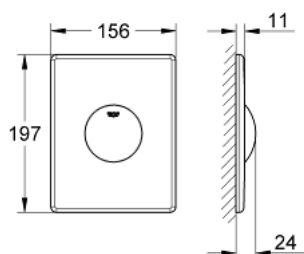

38 573 SH0 SKATE НАКЛАДНАЯ ПАНЕЛЬ СМЫВА

ОПИСАНИЕ ПРОДУКТА

- Colour: альпин-белый
- для 1 объема смыва
- для пневматического сливного клапана
- для вертикального и горизонтального монтажа
- 156 x 197 мм
- материал: ABS
- GROHE EcoJoy Технология совершенного потока при уменьшенном расходе воды

38 573 SH0 SKATE НАКЛАДНАЯ ПАНЕЛЬ СМЫВА

ЗАПАСНЫЕ ЧАСТИ

- 1: Винт (Spare part-nr. 6636200M)
- 2: Крепежная рама (Spare part-nr. 43207000)
- 3: Крепежный набор (Spare part-nr. 4308500M)*
- 4: Крепежный набор (Spare part-nr. 4215800M)*