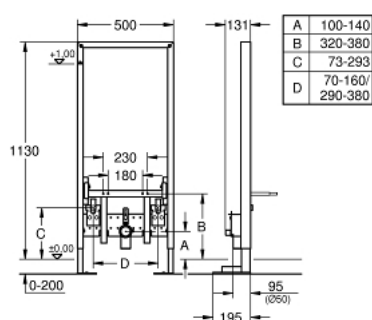

38 581 001 RAPID SL ИНСТАЛЛЯЦИЯ ДЛЯ БИДЕ, ВЫСОТА УСТАНОВКИ 1,13 М

ОПИСАНИЕ ПРОДУКТА

- для свободно стоящего монтажа, монтажа перед стеной или стеной - перегородкой
- самонесущая стальная рама с порошковым напылением
- предварительная сборка в комплекте
- регулируемые по высоте подключения к объекту и смесителю
- закрывающийся
- проверено -TUEV
- крепежный материал
- болты-держатели для биде
- смывное колено, выдерживающее высокую температуру, DN 50
- уплотнение \varnothing 32 мм
- 2 подключения смесителя DN 15
- крепежный материал для биде
- для монтажа перед стеной необходимо заказать настенные уголки 38 558 00M (продаются отдельно)

38 581 001 **RAPID SL ИНСТАЛЛЯЦИЯ ДЛЯ БИДЕ, ВЫСОТА УСТАНОВКИ 1,13 М**

ЗАПАСНЫЕ ЧАСТИ

- 1: Резьбовые болты (Spare part-nr. 4276400M)
 - 2: Подключение смесителя (Spare part-nr. 42944000)
 - 3: **Настенные уголки** (Spare part-nr. 3855800M)*
- * Optional accessories