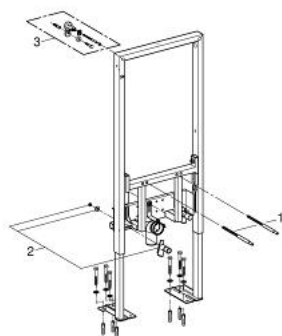

38 581 001 RAPID SL ИНСТАЛЛЯЦИЯ ДЛЯ БИДЕ, ВЫСОТА УСТАНОВКИ 1,13 М

ОПИСАНИЕ ПРОДУКТА

- для свободно стоящего монтажа, монтажа перед стеной или стеной - перегородкой
- самонесущая стальная рама с порошковым напылением
- предварительная сборка в комплекте
- регулируемые по высоте подключения к объекту и смесителю
- закрывающийся
- проверено -TUEV
- крепежный материал
- болты-держатели для биде
- смывное колено, выдерживающее высокую температуру, DN 50
- уплотнение \varnothing 32 мм
- 2 подключения смесителя DN 15
- крепежный материал для биде
- для монтажа перед стеной необходимо заказать настенные уголки 38 558 00M (продаются отдельно)

38 581 001 **RAPID SL ИНСТАЛЛЯЦИЯ ДЛЯ БИДЕ, ВЫСОТА УСТАНОВКИ 1,13 М**

ЗАПАСНЫЕ ЧАСТИ

- 1: Резьбовые болты (Spare part-nr. 4276400M)
 - 2: Подключение смесителя (Spare part-nr. 42944000)
 - 3: **Настенные уголки** (Spare part-nr. 3855800M)*
- * Optional accessories