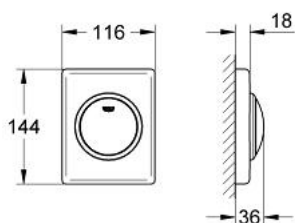

### ОПИСАНИЕ ПРОДУКТА

- Colour: хром
- 116 x 144 мм
- с кнопочным управлением
- GROHE LongLife Finish - стойкое долговечное покрытие