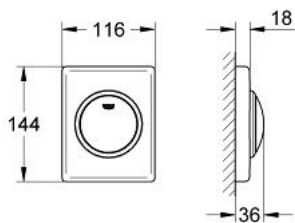

38 595 P00 SKATE НАКЛАДНАЯ ПАНЕЛЬ СМЫВА

ОПИСАНИЕ ПРОДУКТА

- Colour: матовый хром
- 116 x 144 мм
- с кнопочным управлением
- GROHE LongLife finish - стойкое долговечное покрытие

38 595 P00 SKATE НАКЛАДНАЯ ПАНЕЛЬ СМЫВА

ЗАПАСНЫЕ ЧАСТИ

- 1: Пружина (Spare part-nr. 4309700M)
- 2: Штифт управления (Spare part-nr. 43038000)
- 3: Крепежная рама (Spare part-nr. 43210000)