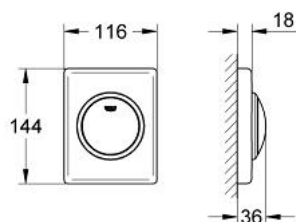

38 595 SH0 SKATE НАКЛАДНАЯ ПАНЕЛЬ СМЫВА

ОПИСАНИЕ ПРОДУКТА

- Colour: альпин-белый
- 116 x 144 мм
- с кнопочным управлением

38 595 SH0 SKATE НАКЛАДНАЯ ПАНЕЛЬ СМЫВА

ЗАПАСНЫЕ ЧАСТИ

- 1: Пружина (Spare part-nr. 4309700M)
- 2: Штифт управления (Spare part-nr. 43038000)
- 3: Крепежная рама (Spare part-nr. 43210000)