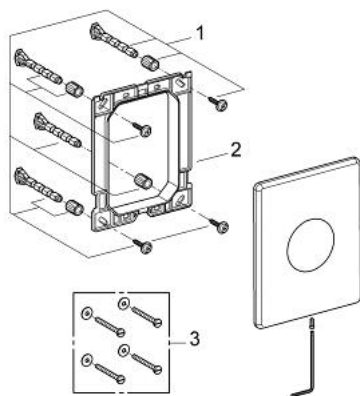

## 38 672 SD0 SKATE НАКЛАДНАЯ ПАНЕЛЬ СМЫВА ИЗ НЕРЖАВЕЮЩЕЙ СТАЛИ

### ОПИСАНИЕ ПРОДУКТА

- Colour: нержавеющая сталь, матовая
- для 1 объема смыва
- антивандальная защита
- для пневматического сливного клапана
- вертикальный монтаж
- 156 x 197 мм
- кнопочное управление
- крепежная рама из пластика
- крепление скрытое