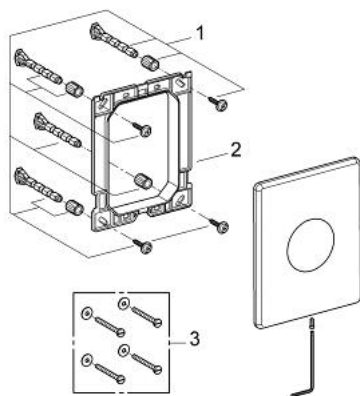

38 672 SD0 SKATE НАКЛАДНАЯ ПАНЕЛЬ СМЫВА ИЗ НЕРЖАВЕЮЩЕЙ СТАЛИ

ЗАПАСНЫЕ ЧАСТИ

1. 1: Крепежный набор (Spare part-nr. 4215800M)
   - 2: Рама (Spare part-nr. 42269000)
   - 3: Крепежный набор (Spare part-nr. 4308500M)*
2. Optional accessories