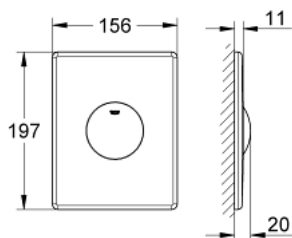

## 38 672 SD0 SKATE НАКЛАДНАЯ ПАНЕЛЬ СМЫВА ИЗ НЕРЖАВЕЮЩЕЙ СТАЛИ

### ОПИСАНИЕ ПРОДУКТА

- Colour: нержавеющая сталь, матовая
- для 1 объема смыва
- антивандальная защита
- для пневматического сливного клапана
- вертикальный монтаж
- 156 x 197 мм
- кнопочное управление
- крепежная рама из пластика
- крепление скрытое