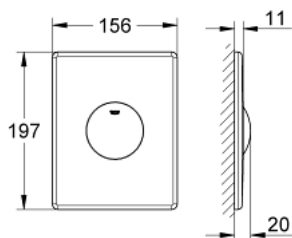

38 672 SD0 SKATE НАКЛАДНАЯ ПАНЕЛЬ СМЫВА ИЗ НЕРЖАВЕЮЩЕЙ СТАЛИ

ОПИСАНИЕ ПРОДУКТА

- Colour: нержавеющая сталь, матовая
- для 1 объема смыва
- антивандальная защита
- для пневматического сливного клапана
- вертикальный монтаж
- 156 x 197 мм
- кнопочное управление
- крепежная рама из пластика
- крепление скрытое
- GROHE EcoJoy Технология совершенного потока при уменьшенном расходе воды

38 672 SD0 SKATE НАКЛАДНАЯ ПАНЕЛЬ СМЫВА ИЗ НЕРЖАВЕЮЩЕЙ СТАЛИ

ЗАПАСНЫЕ ЧАСТИ

- 1: Крепежный набор (Spare part-nr. 4215800M)
 - 2: Рама (Spare part-nr. 42269000)
 - 3: Крепежный набор (Spare part-nr. 4308500M)*
- * Optional accessories