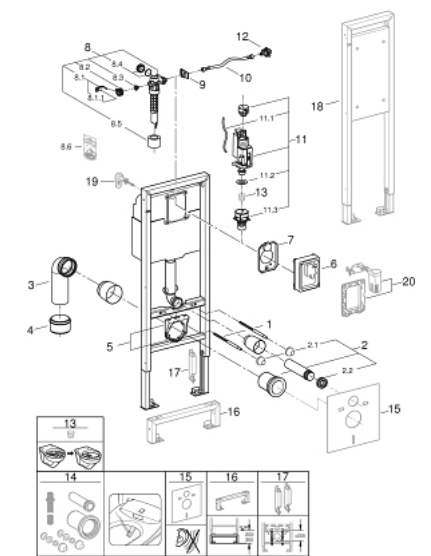

## 38 675 001 RAPID SL ИНСТАЛЛЯЦИЯ ДЛЯ ПОДВЕСНОГО УНИТАЗА, МОНТАЖНАЯ ВЫСОТА 1,13 М, ШИРИНА 0,42 М

### ОПИСАНИЕ ПРОДУКТА

- со смывным бачком 6 л
- для унитаза длиной 70 см
- для монтажа перед стеной или стеной-перегородкой
- самонесущая стальная рама с порошковым напылением
- подготовлена для облицовки
- фиксированные подключения
- крепежный материал
- проверено -TUEV
- 2 болта-держателя для унитаза
- крепление для керамики
- расстояние между болтами 180/230 мм
- выходной патрубок для унитаза Ø 90 мм
- регулировка глубины монтажа
- редуктор Ø 90/110 мм
- впускной и смывной гарнитуры
- Пневматический смывной клапан с тремя режимами слива: 2-х объёмный, старт/стоп, или непрерывный
- Арматурная группа I
- с изоляцией от конденсационной влаги
- подключение воды DN 15
- для монтажа перед стеной необходимо заказать настенные уголки 38 558 00M (продаются отдельно)
- для установки опорных направляющих для людей с ограниченными возможностями. Заказывается отдельно фиксирующий элемент 38 559 001