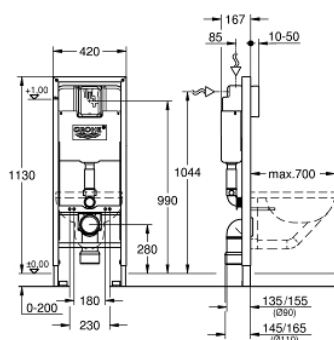

## 38 675 001 RAPID SL ИНСТАЛЛЯЦИЯ ДЛЯ ПОДВЕСНОГО УНИТАЗА, МОНТАЖНАЯ ВЫСОТА 1,13 М, ШИРИНА 0,42 М

### ОПИСАНИЕ ПРОДУКТА

- со смывным бачком 6 л
- для унитаза длиной 70 см
- для монтажа перед стеной или стеной-перегородкой
- самонесущая стальная рама с порошковым напылением
- подготовлена для облицовки
- фиксированные подключения
- крепежный материал
- проверено -TUEV
- 2 болта-держателя для унитаза
- крепление для керамики
- расстояние между болтами 180/230 мм
- выходной патрубок для унитаза Ø 90 мм
- регулировка глубины монтажа
- редуктор Ø 90/110 мм
- впускной и смывной гарнитуры
- Пневматический смывной клапан с тремя режимами слива: 2-х объёмный, старт/стоп, или непрерывный
- Арматурная группа I
- с изоляцией от конденсационной влаги
- подключение воды DN 15
- для монтажа перед стеной необходимо заказать настенные уголки 38 558 00M (продаются отдельно)
- для установки опорных направляющих для людей с ограниченными возможностями. Заказывается отдельно фиксирующий элемент 38 559 001