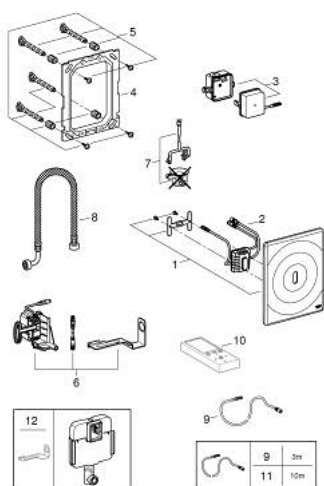

38 699 001 ТЕСТРОН SURF ИНФРАКРАСНАЯ ЭЛЕКТРОНИКА ДЛЯ СМЫВНОГО БАЧКА GD 2

ОПИСАНИЕ ПРОДУКТА

- Colour: хром
- с инфракрасным датчиком для двусторонней связи для мониторинга, настройки и сервисного обслуживания
- GROHE LongLife Finish - стойкое долговечное покрытие
- с адаптером 100-230 V переменного тока, 50-60 Hz, 6 V постоянного тока
- для смывного бачка GD 2
- серво мотор
- для скрытого монтажа
- фронтальная панель 156 x 197 мм
- инфракрасное управление
- 7 предустановленных режимов:
- совместимо с автосмывом Sensia Arena, Sensia Pro, Hygienea
- - режим очистки
- предварительная промывка вкл/выкл
- дополнительные функции и точные настройки с помощью пульта дистанционного управления 36 407
- регулируемый смыв (3-9 л) вручную или с помощью пульта управления
- сертификат CE (Европейское соответствие)
- для установки на Rapid SLX необходимо заказать ревизионный короб 66 791 000 (приобретается отдельно)

38 699 001 ТЕСТРОН SURF ИНФРАКРАСНАЯ ЭЛЕКТРОНИКА ДЛЯ СМЫВНОГО БАЧКА GD 2

ЗАПАСНЫЕ ЧАСТИ

- 1: Накладная панель (Spare part-nr. 42448000)
 - 2: Электроника (Spare part-nr. 42611000)
 - 3: Импульсный источник (электро)питания (Spare part-nr. 42470000)
 - 4: Крепежная рама (Spare part-nr. 42736000)
 - 5: Крепежный набор (Spare part-nr. 4215800M)
 - 6: Сервомотор (Spare part-nr. 42612000)
 - 7: Тяга для сервомотора (Spare part-nr. 43306000)
 - 8: Шланг (Spare part-nr. 43307000)
 - 9: Удлинительный кабель (Spare part-nr. 36221000)
 - 10: Пульт дистанционного управления (Spare part-nr. 36407001)*
 - 11: Удлинительный кабель (Spare part-nr. 36222000)*
 - 12: Кронштейн (Spare part-nr. 43617000)*
- * Optional accessories