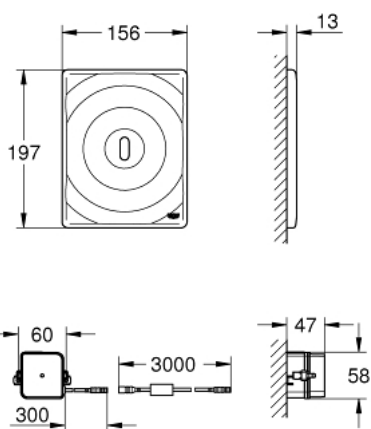

38 699 001 ТЕСТРОН SURF ИНФРАКРАСНАЯ ЭЛЕКТРОНИКА ДЛЯ СМЫВНОГО БАЧКА GD 2

ОПИСАНИЕ ПРОДУКТА

- Colour: хром
- с инфракрасным датчиком для двусторонней связи для мониторинга, настройки и сервисного обслуживания
- GROHE LongLife Finish - стойкое долговечное покрытие
- с адаптером 100-230 V переменного тока, 50-60 Hz, 6 V постоянного тока
- для смывного бачка GD 2
- серво мотор
- для скрытого монтажа
- фронтальная панель 156 x 197 мм
- инфракрасное управление
- 7 предустановленных режимов:
- совместимо с автосмывом Sensia Arena, Sensia Pro, Hygienea
- - режим очистки
- предварительная промывка вкл/выкл
- дополнительные функции и точные настройки с помощью пульта дистанционного управления 36 407
- регулируемый смыв (3-9 л) вручную или с помощью пульта управления
- сертификат CE (Европейское соответствие)
- для установки на Rapid SLX необходимо заказать ревизионный короб 66 791 000 (приобретается отдельно)

38 699 001 ТЕСТРОН SURF ИНФРАКРАСНАЯ ЭЛЕКТРОНИКА ДЛЯ СМЫВНОГО БАЧКА GD 2

ЗАПАСНЫЕ ЧАСТИ

- 1: Накладная панель (Spare part-nr. 42448000)
 - 2: Электроника (Spare part-nr. 42611000)
 - 3: Импульсный источник (электро)питания (Spare part-nr. 42470000)
 - 4: Крепежная рама (Spare part-nr. 42736000)
 - 5: Крепежный набор (Spare part-nr. 4215800M)
 - 6: Сервомотор (Spare part-nr. 42612000)
 - 7: Тяга для сервомотора (Spare part-nr. 43306000)
 - 8: Шланг (Spare part-nr. 43307000)
 - 9: Удлинительный кабель (Spare part-nr. 36221000)
 - 10: Пульт дистанционного управления (Spare part-nr. 36407001)*
 - 11: Удлинительный кабель (Spare part-nr. 36222000)*
 - 12: Кронштейн (Spare part-nr. 43617000)*
- * Optional accessories