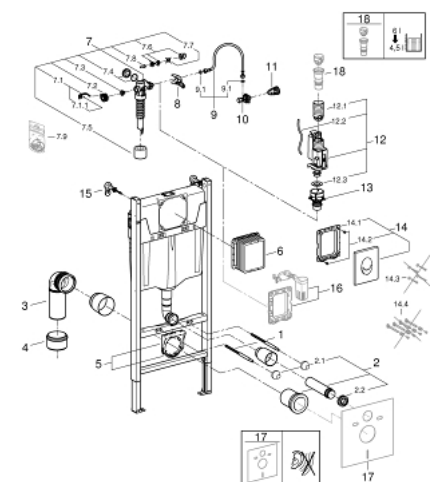

38 719 001 RAPID SL НАБОР ДЛЯ ПОДВЕСНОГО УНИТАЗА 3 В 1, МОНТАЖНАЯ ВЫСОТА 1.13 М

ЗАПАСНЫЕ ЧАСТИ

- 1: Резьбовые болты (Spare part-nr. 4276400M)
- 2: Впускной и смывной гарнитуры для унитаза (Spare part-nr. 37311K00)
 - 2.1: Крепёж (Spare part-nr. 43511SH0)
 - 2.2: Соединение (Spare part-nr. 37119000)
- 3: PP-смывная дуга DN 90 (Spare part-nr. 42327000)
- 4: 4" адаптер патрубку (Spare part-nr. 42242000)
- 5: Фиксаторы (Spare part-nr. 42243000)
- 6: Ревизионная камера (Spare part-nr. 66791000)
- 7: Наполнительный клапан (Spare part-nr. 37095000)
 - 7.1: Рычаг (Spare part-nr. 43734000)
 - 7.1.1: Уплотнение (Spare part-nr. 4377000M)
 - 7.2: Вентильная головка (Spare part-nr. 43536000)
 - 7.3: Мембрана (Spare part-nr. 4375800M)
 - 7.4: Колпак винта (Spare part-nr. 43735000)
 - 7.5: Вентильный поплавок 5 шт. (Spare part-nr. 4379100M)
- 7.6: Комплект уплотнений (Spare part-nr. 43722000)*
- 8: Держатель для смесителей GROHE встроенного монтажа (Spare part-nr. 42246000)
- 9: Шланг подключения (Spare part-nr. 42397000)
 - 9.1: O-кольцо (Spare part-nr. 0319100M)
- 10: Угловой вентиль (Spare part-nr. 42396000)
- 11: Соединительная трубка (Spare part-nr. 38338000)
- 12: AV1 в комплекте с удлинителем трубы (Spare part-nr. 42320000)
 - 12.1: Удлинитель перелива (Spare part-nr. 42313000)
 - 12.2: пневматический шланг (Spare part-nr. 42319000)
 - 12.3: Уплотнение (Spare part-nr. 42310000)
- 13: Седло клапана для GD 2 (Spare part-nr. 42315000)
- 14: Накладная панель смыва (Spare part-nr. 38505SH0)
 - 14.1: Винт (Spare part-nr. 6636200M)
 - 14.2: Крепежная рама (Spare part-nr. 43207000)
 - 14.3: Крепежный набор (Spare part-nr. 4308500M)*
 - 14.4: Крепежный набор (Spare part-nr. 4215800M)*
- 15: Настенные уголки (Spare part-nr. 3855800M)
- 16: Деталь переоснащения (Spare part-nr. 38796000)*
- 17: Звукоизоляционный комплект (Spare part-nr. 37131000)*
- 18: Переходник 4,5 л для GD 2 (Spare part-nr. 42333000)*