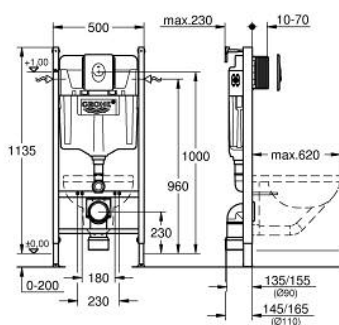

38 719 001 RAPID SL НАБОР ДЛЯ ПОДВЕСНОГО УНИТАЗА 3 В 1, МОНТАЖНАЯ ВЫСОТА 1.13 М

ЗАПАСНЫЕ ЧАСТИ

- 1: Резьбовые болты (Spare part-nr. 4276400M)
- 2: Впускной и смывной гарнитуры для унитаза (Spare part-nr. 37311K00)
 - 2.1: Крепёж (Spare part-nr. 43511SH0)
 - 2.2: Соединение (Spare part-nr. 37119000)
- 3: PP-смывная дуга DN 90 (Spare part-nr. 42327000)
- 4: 4" адаптер патрубку (Spare part-nr. 42242000)
- 5: Фиксаторы (Spare part-nr. 42243000)
- 6: Ревизионная камера (Spare part-nr. 66791000)
- 7: Наполнительный клапан (Spare part-nr. 37095000)
 - 7.1: Рычаг (Spare part-nr. 43734000)
 - 7.1.1: Уплотнение (Spare part-nr. 4377000M)
 - 7.2: Вентильная головка (Spare part-nr. 43536000)
 - 7.3: Мембрана (Spare part-nr. 4375800M)
 - 7.4: Колпак винта (Spare part-nr. 43735000)
 - 7.5: Вентильный поплавок 5 шт. (Spare part-nr. 4379100M)
- 7.6: Комплект уплотнений (Spare part-nr. 43722000)*
- 8: Держатель для смесителей GROHE встроенного монтажа (Spare part-nr. 42246000)
- 9: Шланг подключения (Spare part-nr. 42397000)
 - 9.1: O-кольцо (Spare part-nr. 0319100M)
- 10: Угловой вентиль (Spare part-nr. 42396000)
- 11: Соединительная трубка (Spare part-nr. 38338000)
- 12: AV1 в комплекте с удлинителем трубы (Spare part-nr. 42320000)
 - 12.1: Удлинитель перелива (Spare part-nr. 42313000)
 - 12.2: пневматический шланг (Spare part-nr. 42319000)
 - 12.3: Уплотнение (Spare part-nr. 42310000)
- 13: Седло клапана для GD 2 (Spare part-nr. 42315000)
- 14: Накладная панель смыва (Spare part-nr. 38505SH0)
 - 14.1: Винт (Spare part-nr. 6636200M)
 - 14.2: Крепежная рама (Spare part-nr. 43207000)
 - 14.3: Крепежный набор (Spare part-nr. 4308500M)*
 - 14.4: Крепежный набор (Spare part-nr. 4215800M)*
- 15: Настенные уголки (Spare part-nr. 3855800M)
- 16: Деталь переоснащения (Spare part-nr. 38796000)*
- 17: Звукоизоляционный комплект (Spare part-nr. 37131000)*
- 18: Переходник 4,5 л для GD 2 (Spare part-nr. 42333000)*