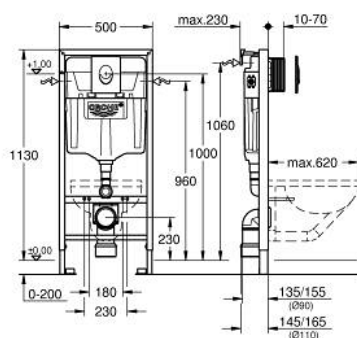

## 38 721 001 RAPID SL НАБОР ДЛЯ ПОДВЕСНОГО УНИТАЗА 3 В 1, МОНТАЖНАЯ ВЫСОТА 1.13 М

### ОПИСАНИЕ ПРОДУКТА

- Colour: хром
- со смывным бачком GD 2, 6 - 9
- в комплект входят:
- Rapid SL инсталляция для подвешного унитаза (38 528 001)
- панель смыва Skate Air, для вертикального монтажа (38 505 000), хром
- настенные уголки (38 558 00M)