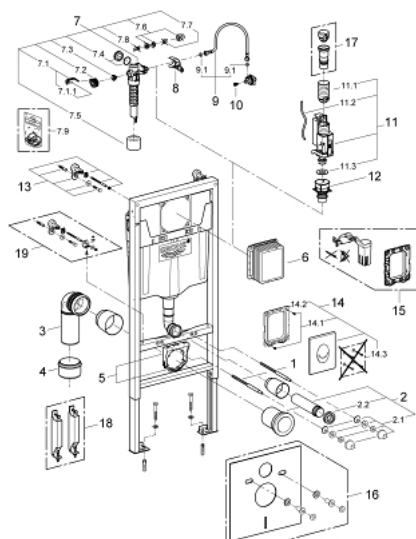

38 721 001 RAPID SL НАБОР ДЛЯ ПОДВЕСНОГО УНИТАЗА 3 В 1, МОНТАЖНАЯ ВЫСОТА 1.13 М

ЗАПАСНЫЕ ЧАСТИ

- 1: Резьбовые болты (Spare part-nr. 4276400M)
- 2: Впускной и смывной гарнитуры для унитаза (Spare part-nr. 37311K00)
- 2.1: Крепёж (Spare part-nr. 43511SH0)
- 2.2: Соединение (Spare part-nr. 37119000)
- 3: PP-смывная дуга DN 90 (Spare part-nr. 42327000)
- 4: 4" адаптер патрубка (Spare part-nr. 42242000)
- 5: Фиксаторы (Spare part-nr. 42243000)
- 6: Ревизионная камера (Spare part-nr. 66791000)
- 7: Наполнительный клапан (Spare part-nr. 37095000)
- 7.1: Рычаг (Spare part-nr. 43734000)
- 7.1.1: Уплотнение (Spare part-nr. 4377000M)
- 7.2: Вентильная головка (Spare part-nr. 43536000)
- 7.3: Мембрана (Spare part-nr. 4375800M)
- 7.4: Колпак винта (Spare part-nr. 43735000)
- 7.5: Вентильный поплавок 5 шт. (Spare part-nr. 4379100M)
- 7.6: Комплект уплотнений (Spare part-nr. 43722000)*
- 8: Держатель для смесителей GROHE встроенного монтажа (Spare part-nr. 42246000)
- 9: Шланг подключения (Spare part-nr. 42233000)
- 9.1: O-кольцо (Spare part-nr. 0319100M)
- 10: Вентиль (Spare part-nr. 42385000)
- 11: AV1 в комплекте с удлинителем трубы (Spare part-nr. 42320000)
- 11.1: Удлинитель перелива (Spare part-nr. 42313000)
- 11.2: пневматический шланг (Spare part-nr. 42319000)
- 11.3: Уплотнение (Spare part-nr. 42310000)
- 12: Седло клапана для GD 2 (Spare part-nr. 42315000)
- 13: **Настенные уголки** (Spare part-nr. 3855800M)
- 14: **Накладная панель смыва** (Spare part-nr. 38505000)
- 14.1: Винт (Spare part-nr. 6636200M)
- 14.2: Крепежная рама (Spare part-nr. 43207000)
- 14.3: Крепежный набор (Spare part-nr. 4308500M)*
- 14.4: Крепежный набор (Spare part-nr. 4215800M)*
- 15: Деталь переоснащения (Spare part-nr. 38796000)*
- 16: Звукоизоляционный комплект (Spare part-nr. 37131000)*
- 17: Переходник 4,5 л для GD 2 (Spare part-nr. 42333000)*
- 18: Аксессуары (Spare part-nr. 38779000)*
- 19: Дополнительный крепеж к стене, вариативное размещение (Spare part-nr. 38733000)*

* Optional accessories