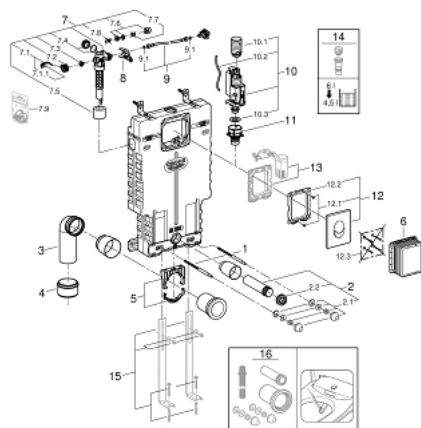

38 724 001 UNISSET НАБОР ДЛЯ ПОДВЕСНОГО УНИТАЗА 2 В 1

ЗАПАСНЫЕ ЧАСТИ

- 1: Резьбовые болты (Spare part-nr. 4276400M)
- 2: Впускной и смывной гарнитуры для унитаза (Spare part-nr. 37311K00)
 - 2.1: Крепёж (Spare part-nr. 43511SH0)
 - 2.2: Соединение (Spare part-nr. 37119000)
- 3: PP-смывная дуга DN 90 (Spare part-nr. 42327000)
- 4: 4" адаптер патрубка (Spare part-nr. 42242000)
- 5: Фиксаторы (Spare part-nr. 42243000)
- 6: Ревизионная камера (Spare part-nr. 66783000)
- 7: Наполнительный клапан (Spare part-nr. 37095000)
 - 7.1: Рычаг (Spare part-nr. 43734000)
 - 7.1.1: Уплотнение (Spare part-nr. 4377000M)
 - 7.2: Вентильная головка (Spare part-nr. 43536000)
 - 7.3: Мембрана (Spare part-nr. 4375800M)
 - 7.4: Колпак винта (Spare part-nr. 43735000)
 - 7.5: Вентильный поплавок 5 шт. (Spare part-nr. 4379100M)
- 7.6: Комплект уплотнений (Spare part-nr. 43722000)*
- 8: Держатель для смесителей GROHE встроенного монтажа (Spare part-nr. 42246000)
- 9: Шланг подключения (Spare part-nr. 42233000)
 - 9.1: O-кольцо (Spare part-nr. 0319100M)
- 10: AV1 Смывной вентиль с удлинителем (Spare part-nr. 42320000)
 - 10.1: Удлиннитель перелива (Spare part-nr. 42313000)
 - 10.2: пневматический шланг (Spare part-nr. 42319000)
 - 10.3: Уплотнение (Spare part-nr. 42310000)
- 11: Седло клапана для GD 2 (Spare part-nr. 42315000)
- 12: Накладная панель смыва (Spare part-nr. 38505SH0)
 - 12.1: Винт (Spare part-nr. 6636200M)
 - 12.2: Крепежная рама (Spare part-nr. 43207000)
 - 12.3: Крепежный набор (Spare part-nr. 4308500M)*
 - 12.4: Крепежный набор (Spare part-nr. 4215800M)*
- 13: Деталь переоснащения (Spare part-nr. 38796000)*
- 14: Переходник 4,5 л для GD 2 (Spare part-nr. 42333000)*
- 15: Несущие стойки (Spare part-nr. 37304000)*
- 16: Набор для дооснащения инсталляции для унитаза-биде (Sensia IGS, Sensia Arena) (Spare part-nr. 40899000)*