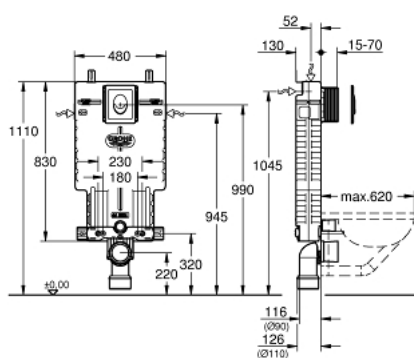

38 724 001 UNISSET НАБОР ДЛЯ ПОДВЕСНОГО УНИТАЗА 2 В 1

ЗАПАСНЫЕ ЧАСТИ

- 1: Резьбовые болты (Spare part-nr. 4276400M)
- 2: Впускной и смывной гарнитуры для унитаза (Spare part-nr. 37311K00)
 - 2.1: Крепёж (Spare part-nr. 43511SH0)
 - 2.2: Соединение (Spare part-nr. 37119000)
- 3: PP-смывная дуга DN 90 (Spare part-nr. 42327000)
- 4: 4" адаптер патрубка (Spare part-nr. 42242000)
- 5: Фиксаторы (Spare part-nr. 42243000)
- 6: Ревизионная камера (Spare part-nr. 66783000)
- 7: Наполнительный клапан (Spare part-nr. 37095000)
 - 7.1: Рычаг (Spare part-nr. 43734000)
 - 7.1.1: Уплотнение (Spare part-nr. 4377000M)
 - 7.2: Вентильная головка (Spare part-nr. 43536000)
 - 7.3: Мембрана (Spare part-nr. 4375800M)
 - 7.4: Колпак винта (Spare part-nr. 43735000)
 - 7.5: Вентильный поплавок 5 шт. (Spare part-nr. 4379100M)
- 7.6: Комплект уплотнений (Spare part-nr. 43722000)*
- 8: Держатель для смесителей GROHE встроенного монтажа (Spare part-nr. 42246000)
- 9: Шланг подключения (Spare part-nr. 42233000)
 - 9.1: O-кольцо (Spare part-nr. 0319100M)
- 10: AV1 Смывной вентиль с удлинителем (Spare part-nr. 42320000)
 - 10.1: Удлиннитель перелива (Spare part-nr. 42313000)
 - 10.2: пневматический шланг (Spare part-nr. 42319000)
 - 10.3: Уплотнение (Spare part-nr. 42310000)
- 11: Седло клапана для GD 2 (Spare part-nr. 42315000)
- 12: Накладная панель смыва (Spare part-nr. 38505SH0)
 - 12.1: Винт (Spare part-nr. 6636200M)
 - 12.2: Крепежная рама (Spare part-nr. 43207000)
 - 12.3: Крепежный набор (Spare part-nr. 4308500M)*
 - 12.4: Крепежный набор (Spare part-nr. 4215800M)*
- 13: Деталь переоснащения (Spare part-nr. 38796000)*
- 14: Переходник 4,5 л для GD 2 (Spare part-nr. 42333000)*
- 15: Несущие стойки (Spare part-nr. 37304000)*
- 16: Набор для дооснащения инсталляции для унитаза-биде (Sensia IGS, Sensia Arena) (Spare part-nr. 40899000)*