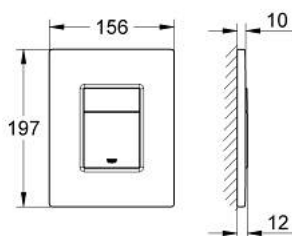

38 732 A00 SKATE COSMOPOLITAN НАКЛАДНАЯ ПАНЕЛЬ СМЫВА

ОПИСАНИЕ ПРОДУКТА

- Colour: темный графит, глянец
- 2 объема смыва или прерывание смыва старт/стоп
- для пневматического смывного клапана
- для вертикального и горизонтального монтажа
- 156 x 197 мм
- материал: ABS
- GROHE LongLife finish - стойкое долговечное покрытие
- GROHE EcoJoy Технология совершенного потока при уменьшенном расходе воды
- для Rapid SL и Uniset со смывным бачком GD 2
- для установки на Rapid SLX необходимо заказать ревизионный короб 66 791 000 (приобретается отдельно)

38 732 A00 SKATE COSMOPOLITAN НАКЛАДНАЯ ПАНЕЛЬ СМЫВА

ЗАПАСНЫЕ ЧАСТИ

1: Накладная панель с кнопкой (Spare part-nr. 42371A00)

2: Винт (Spare part-nr. 6636200M)

3: Крепежная рама (Spare part-nr. 43207000)

4: Крепежный набор (Spare part-nr. 4308500M)*