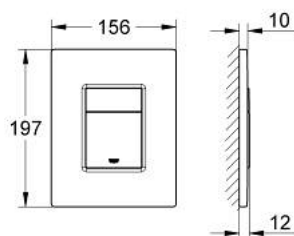

38 732 A00 SKATE COSMOPOLITAN НАКЛАДНАЯ ПАНЕЛЬ СМЫВА

ОПИСАНИЕ ПРОДУКТА

- Colour: темный графит, глянец
- 2 объема смыва или прерывание смыва старт/стоп
- для пневматического смывного клапана
- для вертикального и горизонтального монтажа
- 156 x 197 мм
- материал: ABS
- GROHE LongLife finish - стойкое долговечное покрытие
- для Rapid SL и Uniset со смывным бачком GD 2
- для установки на Rapid SLX необходимо заказать ревизионный короб 66 791 000 (приобретается отдельно)

38 732 A00 SKATE COSMOPOLITAN НАКЛАДНАЯ ПАНЕЛЬ СМЫВА

ЗАПАСНЫЕ ЧАСТИ

1: Накладная панель с кнопкой (Spare part-nr. 42371A00)

2: Винт (Spare part-nr. 6636200M)

3: Крепежная рама (Spare part-nr. 43207000)

4: Крепежный набор (Spare part-nr. 4308500M)*