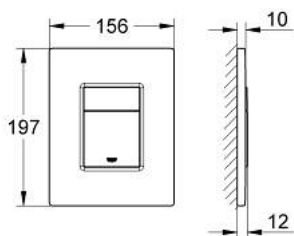

38 732 AL0 SKATE COSMOPOLITAN НАКЛАДНАЯ ПАНЕЛЬ СМЫВА

ОПИСАНИЕ ПРОДУКТА

- Colour: темный графит, матовый
- 2 объема смыва или прерывание смыва старт/стоп
- для пневматического смывного клапана
- вертикальный монтаж
- 156 x 197 мм
- материал: ABS
- GROHE LongLife finish - стойкое долговечное покрытие
- GROHE EcoJoy Технология совершенного потока при уменьшенном расходе воды
- для Rapid SL и Uniset со смывным бачком GD 2
- для установки на Rapid SLX необходимо заказать ревизионный короб 66 791 000 (приобретается отдельно)

38 732 AL0 SKATE COSMOPOLITAN НАКЛАДНАЯ ПАНЕЛЬ СМЫВА

ЗАПАСНЫЕ ЧАСТИ

1: Накладная панель с кнопкой (Spare part-nr. 42371AL0)

2: Винт (Spare part-nr. 6636200M)

3: Крепежная рама (Spare part-nr. 43207000)

4: Крепежный набор (Spare part-nr. 4308500M)*