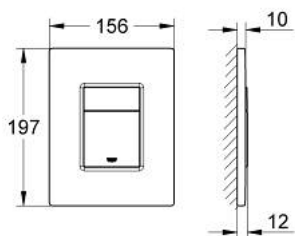

38 732 AL0 SKATE COSMOPOLITAN НАКЛАДНАЯ ПАНЕЛЬ СМЫВА

ОПИСАНИЕ ПРОДУКТА

- Colour: темный графит, матовый
- 2 объема смыва или прерывание смыва старт/стоп
- для пневматического смывного клапана
- вертикальный монтаж
- 156 x 197 мм
- материал: ABS
- GROHE LongLife finish - стойкое долговечное покрытие
- для Rapid SL и Uniset со смывным бачком GD 2
- для установки на Rapid SLX необходимо заказать ревизионный короб 66 791 000 (приобретается отдельно)

38 732 AL0 SKATE COSMOPOLITAN НАКЛАДНАЯ ПАНЕЛЬ СМЫВА

ЗАПАСНЫЕ ЧАСТИ

1: Накладная панель с кнопкой (Spare part-nr. 42371AL0)

2: Винт (Spare part-nr. 6636200M)

3: Крепежная рама (Spare part-nr. 43207000)

4: Крепежный набор (Spare part-nr. 4308500M)*