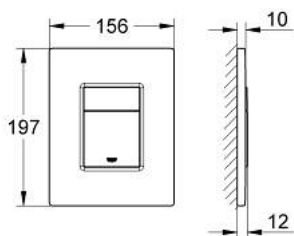

## 38 732 DL0 SKATE COSMOPOLITAN НАКЛАДНАЯ ПАНЕЛЬ СМЫВА

### ОПИСАНИЕ ПРОДУКТА

- Colour: теплый закат, матовый
- 2 объема смыва или прерывание смыва старт/стоп
- для пневматического смывного клапана
- вертикальный монтаж
- 156 x 197 мм
- материал: ABS
- GROHE LongLife finish - стойкое долговечное покрытие
- GROHE EcoJoy Технология совершенного потока при уменьшенном расходе воды
- для Rapid SL и Uniset со смывным бачком GD 2
- для установки на Rapid SLX необходимо заказать ревизионный короб 66 791 000 (приобретается отдельно)