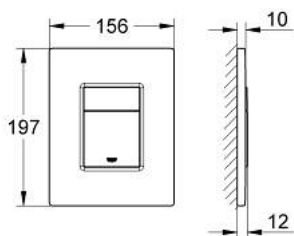

## 38 732 DL0 SKATE COSMOPOLITAN НАКЛАДНАЯ ПАНЕЛЬ СМЫВА

### ОПИСАНИЕ ПРОДУКТА

- Colour: теплый закат, матовый
- 2 объема смыва или прерывание смыва старт/стоп
- для пневматического смывного клапана
- вертикальный монтаж
- 156 x 197 мм
- материал: ABS
- GROHE LongLife finish - стойкое долговечное покрытие
- для Rapid SL и Uniset со смывным бачком GD 2
- для установки на Rapid SLX необходимо заказать ревизионный короб 66 791 000 (приобретается отдельно)