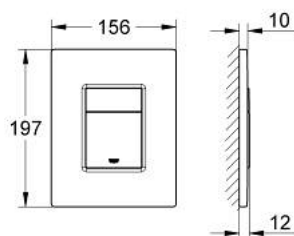

38 732 GL0 SKATE COSMOPOLITAN НАКЛАДНАЯ ПАНЕЛЬ СМЫВА

ОПИСАНИЕ ПРОДУКТА

- Colour: холодный рассвет, глянец
- 2 объема смыва или прерывание смыва старт/стоп
- для пневматического смывного клапана
- для вертикального и горизонтального монтажа
- 156 x 197 мм
- материал: ABS
- GROHE LongLife finish - стойкое долговечное покрытие
- для Rapid SL и Uniset со смывным бачком GD 2
- для установки на Rapid SLX необходимо заказать ревизионный короб 66 791 000 (приобретается отдельно)

38 732 GL0 SKATE COSMOPOLITAN НАКЛАДНАЯ ПАНЕЛЬ СМЫВА

ЗАПАСНЫЕ ЧАСТИ

1: Накладная панель с кнопкой (Spare part-nr. 42371GL0)

2: Винт (Spare part-nr. 6636200M)

3: Крепежная рама (Spare part-nr. 43207000)

4: Крепежный набор (Spare part-nr. 4308500M)*