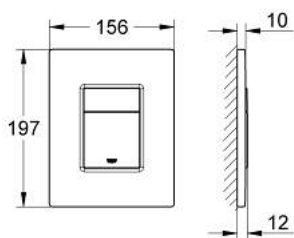

## 38 732 KF0 SKATE COSMOPOLITAN НАКЛАДНАЯ ПАНЕЛЬ СМЫВА

### ОПИСАНИЕ ПРОДУКТА

- Colour: фантомный чёрный
- 2 объема смыва или прерывание смыва старт/стоп
- для пневматического смывного клапана
- для вертикального и горизонтального монтажа
- 156 x 197 мм
- материал: ABS
- GROHE EcoJoy Технология совершенного потока при уменьшенном расходе воды
- для Rapid SL и Uniset со смывным бачком GD 2
- для установки на Rapid SLX необходимо заказать ревизионный короб 66 791 000 (приобретается отдельно)