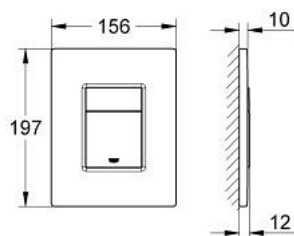

38 732 P00 SKATE COSMOPOLITAN НАКЛАДНАЯ ПАНЕЛЬ СМЫВА

ОПИСАНИЕ ПРОДУКТА

- Colour: матовый хром
- 2 объема смыва или прерывание смыва старт/стоп
- для пневматического смывного клапана
- для вертикального и горизонтального монтажа
- 156 x 197 мм
- материал: ABS
- GROHE LongLife finish - стойкое долговечное покрытие
- для Rapid SL и Uniset со смывным бачком GD 2
- для установки на Rapid SLX необходимо заказать ревизионный короб 66 791 000 (приобретается отдельно)

38 732 P00 SKATE COSMOPOLITAN НАКЛАДНАЯ ПАНЕЛЬ СМЫВА

ЗАПАСНЫЕ ЧАСТИ

1: Накладная панель с кнопкой (Spare part-nr. 42371P00)

2: Винт (Spare part-nr. 6636200M)

3: Крепежная рама (Spare part-nr. 43207000)

4: Крепежный набор (Spare part-nr. 4308500M)*