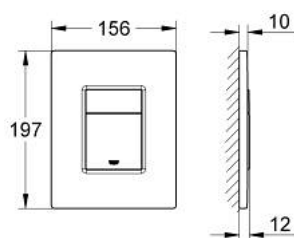

## 38 732 P00 SKATE COSMOPOLITAN НАКЛАДНАЯ ПАНЕЛЬ СМЫВА

### ОПИСАНИЕ ПРОДУКТА

- Colour: матовый хром
- 2 объема смыва или прерывание смыва старт/стоп
- для пневматического смывного клапана
- для вертикального и горизонтального монтажа
- 156 x 197 мм
- материал: ABS
- GROHE LongLife finish - стойкое долговечное покрытие
- GROHE EcoJoy Технология совершенного потока при уменьшенном расходе воды
- для Rapid SL и Uniset со смывным бачком GD 2
- для установки на Rapid SLX необходимо заказать ревизионный короб 66 791 000 (приобретается отдельно)