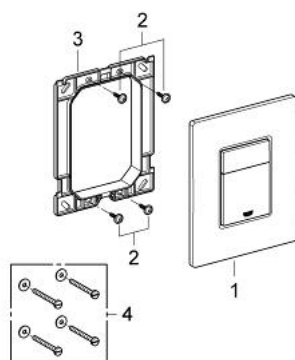

## 38 732 SD0 SKATE COSMOPOLITAN НАКЛАДНАЯ ПАНЕЛЬ СМЫВА ИЗ НЕРЖАВЕЮЩЕЙ СТАЛИ

### ОПИСАНИЕ ПРОДУКТА

- Colour: нержавеющая сталь, матовая
- 2 объема смыва или прерывание смыва старт/стоп
- для пневматического смывного клапана
- вертикальный монтаж
- 156 x 197 мм
- крепежная рама из пластика
- крепление скрытое
- не совместим с GROHE Fresh
- GROHE LongLife finish - стойкое долговечное покрытие
- для Rapid SL и Uniset со смывным бачком GD 2
- для установки на Rapid SLX необходимо заказать ревизионный короб 66 791 000 (приобретается отдельно)