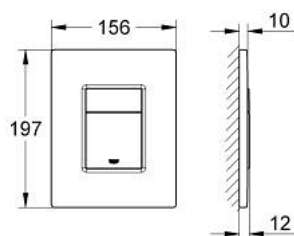

## 38 732 SD0 SKATE COSMOPOLITAN НАКЛАДНАЯ ПАНЕЛЬ СМЫВА ИЗ НЕРЖАВЕЮЩЕЙ СТАЛИ

### ОПИСАНИЕ ПРОДУКТА

- Colour: нержавеющая сталь, матовая
- 2 объема смыва или прерывание смыва старт/стоп
- для пневматического смывного клапана
- вертикальный монтаж
- 156 x 197 мм
- крепежная рама из пластика
- крепление скрытое
- не совместим с GROHE Fresh
- GROHE LongLife finish - стойкое долговечное покрытие
- для Rapid SL и Uniset со смывным бачком GD 2
- для установки на Rapid SLX необходимо заказать ревизионный короб 66 791 000 (приобретается отдельно)