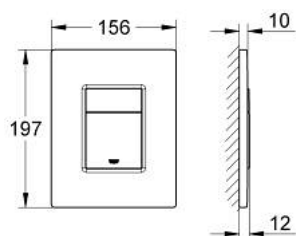

38 732 SD0 SKATE COSMOPOLITAN НАКЛАДНАЯ ПАНЕЛЬ СМЫВА ИЗ НЕРЖАВЕЮЩЕЙ СТАЛИ

ОПИСАНИЕ ПРОДУКТА

- Colour: нержавеющая сталь, матовая
- 2 объема смыва или прерывание смыва старт/стоп
- для пневматического смывного клапана
- вертикальный монтаж
- 156 x 197 мм
- крепежная рама из пластика
- крепление скрытое
- не совместим с GROHE Fresh
- GROHE LongLife finish - стойкое долговечное покрытие
- GROHE EcoJoy Технология совершенного потока при уменьшенном расходе воды
- для Rapid SL и Uniset со смывным бачком GD 2
- для установки на Rapid SLX необходимо заказать ревизионный короб 66 791 000 (приобретается отдельно)

38 732 SD0 SKATE COSMOPOLITAN НАКЛАДНАЯ ПАНЕЛЬ СМЫВА ИЗ НЕРЖАВЕЮЩЕЙ СТАЛИ

ЗАПАСНЫЕ ЧАСТИ

1: Накладная панель с кнопкой (Spare part-nr. 42371SD0)

2: Винт (Spare part-nr. 6636200M)

3: Рама (Spare part-nr. 42269000)