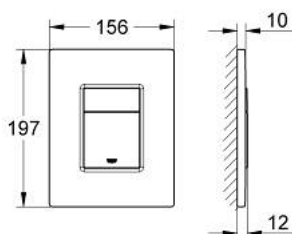

38 732 SHH SKATE COSMOPOLITAN НАКЛАДНАЯ ПАНЕЛЬ СМЫВА

ОПИСАНИЕ ПРОДУКТА

- Colour: альпин-белый
- 2 объема смыва или прерывание смыва старт/стоп
- для пневматического смывного клапана
- для вертикального и горизонтального монтажа
- 156 x 197 мм
- материал: ABS
- GROHE LongLife finish - стойкое долговечное покрытие
- GROHE EcoJoy Технология совершенного потока при уменьшенном расходе воды
- антибактериальное покрытие для повышения гигиеничности
- для Rapid SL и Uniset со смывным бачком GD 2
- для установки на Rapid SLX необходимо заказать ревизионный короб 66 791 000 (приобретается отдельно)

38 732 SHH SKATE COSMOPOLITAN НАКЛАДНАЯ ПАНЕЛЬ СМЫВА

ЗАПАСНЫЕ ЧАСТИ

1: Накладная панель с кнопкой (Spare part-nr. 42371SH0)

2: Винт (Spare part-nr. 6636200M)

3: Крепежная рама (Spare part-nr. 43207000)

4: Крепежный набор (Spare part-nr. 4308500M)*