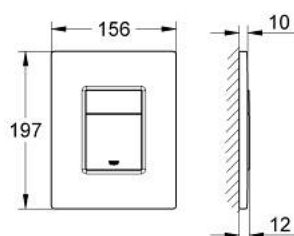

38 732 SHH SKATE COSMOPOLITAN НАКЛАДНАЯ ПАНЕЛЬ СМЫВА

ОПИСАНИЕ ПРОДУКТА

- Colour: альпин-белый
- 2 объема смыва или прерывание смыва старт/стоп
- для пневматического смывного клапана
- для вертикального и горизонтального монтажа
- 156 x 197 мм
- материал: ABS
- GROHE LongLife finish - стойкое долговечное покрытие
- антибактериальное покрытие для повышения гигиеничности
- для Rapid SL и Uniset со смывным бачком GD 2
- для установки на Rapid SLX необходимо заказать ревизионный короб 66 791 000 (приобретается отдельно)

38 732 SHH SKATE COSMOPOLITAN НАКЛАДНАЯ ПАНЕЛЬ СМЫВА

ЗАПАСНЫЕ ЧАСТИ

1: Накладная панель с кнопкой (Spare part-nr. 42371SH0)

2: Винт (Spare part-nr. 6636200M)

3: Крепежная рама (Spare part-nr. 43207000)

4: Крепежный набор (Spare part-nr. 4308500M)*