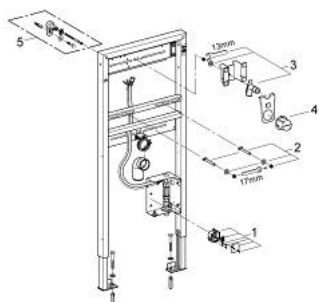

38 748 001 RAPID SL ДЛЯ РАКОВИНЫ

ОПИСАНИЕ ПРОДУКТА

- для настенного смесителя
- с набором коробов для инфракрасная электроника Europlus E (36 042 000), Essence E (36 252 000) и Allure E (36 235 000)
- монтажная высота 1,13 м
- для монтажа перед стеной или стеной-перегородкой
- стальная рама с порошковым напылением
- самонесущая
- подготовлена для облицовки
- быстрая регулировка по высоте
- крепежный материал
- болты-держатели для раковины M10, с креплением для керамики
- расстояние между болтами изменяется
- смывное колено, выдерживающее высокую температуру, DN 50
- уплотнение Ø 32 мм
- установленный набор коробов с защитным блоком
- огнеупорная трубка для прокладки электронных кабелей
- встраиваемая часть с подключением к воде, запорный вентиль и смывное колено
- подключение с шумоизоляционным держателем 1/2"
- соединительная коробка для сети питания 230 V
- сертификат CE (Европейское соответствие)
- для подключения к предварительно смешанной или холодной воде
- без принадлежностей для монтажа перед стеной

38 748 001 **RAPID SL** ДЛЯ РАКОВИНЫ

ЗАПАСНЫЕ ЧАСТИ

- 1: Розетка трансформатора (Spare part-nr. 42279000)
 - 2: фиксирующий штифт (Spare part-nr. 42247000)
 - 3: Подключение смесителя (Spare part-nr. 42944000)
 - 4: Ревизионная камера (Spare part-nr. 42398000)
 - 5: **Настенные уголки** (Spare part-nr. 3855800M)*
- * Optional accessories