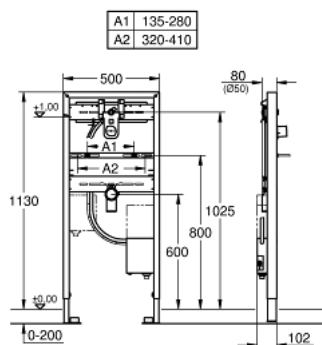

38 748 001 RAPID SL ДЛЯ РАКОВИНЫ

ОПИСАНИЕ ПРОДУКТА

- для настенного смесителя
- с набором коробов для инфракрасная электроника Europlus E (36 042 000), Essence E (36 252 000) и Allure E (36 235 000)
- монтажная высота 1,13 м
- для монтажа перед стеной или стеной-перегородкой
- стальная рама с порошковым напылением
- самонесущая
- подготовлена для облицовки
- быстрая регулировка по высоте
- крепежный материал
- болты-держатели для раковины M10, с креплением для керамики
- расстояние между болтами изменяется
- смывное колено, выдерживающее высокую температуру, DN 50
- уплотнение Ø 32 мм
- установленный набор коробов с защитным блоком
- огнеупорная трубка для прокладки электронных кабелей
- встраиваемая часть с подключением к воде, запорный вентиль и смывное колено
- подключение с шумоизоляционным держателем 1/2"
- соединительная коробка для сети питания 230 V
- сертификат CE (Европейское соответствие)
- для подключения к предварительно смешанной или холодной воде
- без принадлежностей для монтажа перед стеной

38 748 001 **RAPID SL** ДЛЯ РАКОВИНЫ

ЗАПАСНЫЕ ЧАСТИ

- 1: Розетка трансформатора (Spare part-nr. 42279000)
 - 2: фиксирующий штифт (Spare part-nr. 42247000)
 - 3: Подключение смесителя (Spare part-nr. 42944000)
 - 4: Ревизионная камера (Spare part-nr. 42398000)
 - 5: **Настенные уголки** (Spare part-nr. 3855800M)*
- * Optional accessories