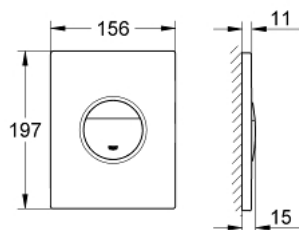

38 765 MS0 NOVA COSMOPOLITAN НАКЛАДНАЯ ПАНЕЛЬ СМЫВА

ОПИСАНИЕ ПРОДУКТА

- Colour: сатиновая сталь
- 2 объема смыва или прерывание смыва старт/стоп
- для пневматического смывного клапана
- для вертикального и горизонтального монтажа
- 156 x 197 мм
- материал: ABS
- GROHE LongLife finish - стойкое долговечное покрытие
- GROHE EcoJoy Технология совершенного потока при уменьшенном расходе воды
- для Rapid SL и Uniset со смывным бачком GD 2
- для установки на Rapid SLX необходимо заказать ревизионный короб 66 791 000 (приобретается отдельно)

38 765 MS0 NOVA COSMOPOLITAN НАКЛАДНАЯ ПАНЕЛЬ СМЫВА

ЗАПАСНЫЕ ЧАСТИ

- 1: Винт (Spare part-nr. 6636200M)
- 2: Крепежная рама (Spare part-nr. 43207000)
- 3: top plate w. push button (Spare part-nr. 42375MS0)
- 4: Крепежный набор (Spare part-nr. 4308500M)*