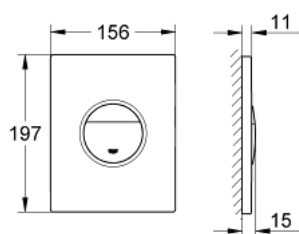

38 765 P00 NOVA COSMOPOLITAN НАКЛАДНАЯ ПАНЕЛЬ СМЫВА

ОПИСАНИЕ ПРОДУКТА

- Colour: матовый хром
- 2 объема смыва или прерывание смыва старт/стоп
- для пневматического смывного клапана
- для вертикального и горизонтального монтажа
- 156 x 197 мм
- материал: ABS
- GROHE LongLife finish - стойкое долговечное покрытие
- GROHE EcoJoy Технология совершенного потока при уменьшенном расходе воды
- для Rapid SL и Uniset со смывным бачком GD 2
- для установки на Rapid SLX необходимо заказать ревизионный короб 66 791 000 (приобретается отдельно)

38 765 P00 NOVA COSMOPOLITAN НАКЛАДНАЯ ПАНЕЛЬ СМЫВА

ЗАПАСНЫЕ ЧАСТИ

- 1: Винт (Spare part-nr. 6636200M)
- 2: Крепежная рама (Spare part-nr. 43207000)
- 3: Накладная панель с кнопкой (Spare part-nr. 42375P00)
- 4: Крепежный набор (Spare part-nr. 4308500M)*