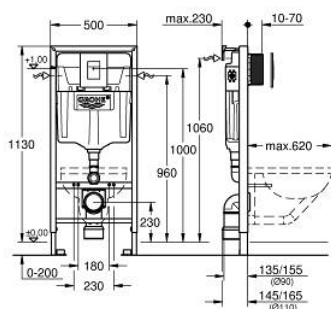

## 38 772 001 RAPID SL НАБОР ДЛЯ ПОДВЕСНОГО УНИТАЗА 3 В 1, МОНТАЖНАЯ ВЫСОТА 1.13 М

### ОПИСАНИЕ ПРОДУКТА

- Colour: хром
- со смывным бачком GD 2, 6 - 9
- в комплект входят:
- Rapid SL инсталляция для подвешного унитаза (38 528 001)
- панель смыва Skate Cosmopolitan, хром (38 732 000)
- настенные уголки (38 558 00M)