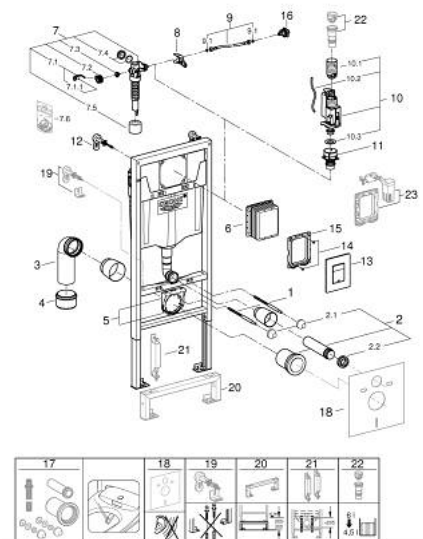

### ОПИСАНИЕ ПРОДУКТА

- Colour: хром
- со смывным бачком GD 2, 6 - 9
- в комплект входят:
- Rapid SL инсталляция для подвешного унитаза (38 528 001)
- панель смыва Skate Cosmopolitan, хром (38 732 000)
- настенные уголки (38 558 00M)

## 38 772 001 RAPID SL НАБОР ДЛЯ ПОДВЕСНОГО УНИТАЗА 3 В 1, МОНТАЖНАЯ ВЫСОТА 1.13 М