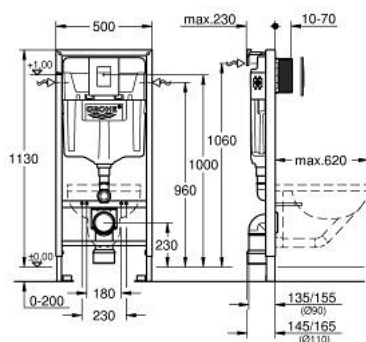

38 772 SH0 RAPID SL НАБОР ДЛЯ ПОДВЕСНОГО УНИТАЗА 3 В 1, МОНТАЖНАЯ ВЫСОТА 1.13 М

ОПИСАНИЕ ПРОДУКТА

- Colour: альпин-белый
- со смывным бачком GD 2, 6 - 9
- в комплект входят:
- Rapid SL инсталляция для подвесного унитаза (38 528 001)
- Панель смыва для унитаза GROHE Skate Cosmopolitan, альпин-белый (38732SH0)
- настенные уголки (38 558 00M)