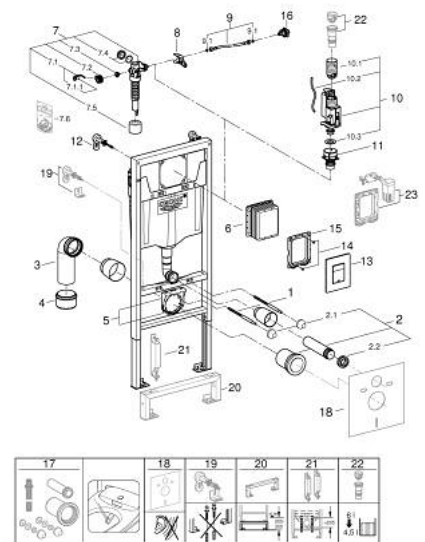

38 772 SH0 RAPID SL НАБОР ДЛЯ ПОДВЕСНОГО УНИТАЗА 3 В 1, МОНТАЖНАЯ ВЫСОТА 1.13 М

ЗАПАСНЫЕ ЧАСТИ

- 1: Резьбовые болты (Spare part-nr. 4276400M)
- 2: Впускной и смывной гарнитуры для унитаза (Spare part-nr. 37311K00)
 - 2.1: Крепёж (Spare part-nr. 43511SH0)
 - 2.2: Соединение (Spare part-nr. 37119000)
- 3: PP-смывная дуга DN 90 (Spare part-nr. 42327000)
- 4: 4" адаптер патрубка (Spare part-nr. 42242000)
- 5: Фиксаторы (Spare part-nr. 42243000)
- 6: Ревизионная камера (Spare part-nr. 66791000)
- 7: Наполнительный клапан (Spare part-nr. 37095000)
 - 7.1: Рычаг (Spare part-nr. 43734000)
 - 7.1.1: Уплотнение (Spare part-nr. 4377000M)
 - 7.2: Вентильная головка (Spare part-nr. 43536000)
 - 7.3: Мембрана (Spare part-nr. 4375800M)
 - 7.4: Колпак винта (Spare part-nr. 43735000)
 - 7.5: Вентильный поплавок 5 шт. (Spare part-nr. 4379100M)
- 7.6: Комплект уплотнений (Spare part-nr. 43722000)*
- 8: Держатель для смесителей GROHE встроенного монтажа (Spare part-nr. 42246000)
- 9: Шланг подключения (Spare part-nr. 42233000)
 - 9.1: O-кольцо (Spare part-nr. 0319100M)
- 10: AV1 Смывной вентиль с удлинителем (Spare part-nr. 42320000)
 - 10.1: Удлиннитель перелива (Spare part-nr. 42313000)
 - 10.2: пневматический шланг (Spare part-nr. 42319000)
 - 10.3: Уплотнение (Spare part-nr. 42310000)
- 11: Седло клапана для GD 2 (Spare part-nr. 42315000)
- 12: Настенные уголки (Spare part-nr. 3855800M)
- 13: Накладная панель с кнопкой (Spare part-nr. 42371SH0)
- 14: Винт (Spare part-nr. 6636200M)
- 15: Крепежная рама (Spare part-nr. 43207000)
- 16: Water connection (Spare part-nr. 48561000)
- 17: Набор для дооснащения инсталляции для унитаза-биде (Sensia IGS, Sensia Arena) (Spare part-nr. 40899000)*
- 18: Звукоизоляционный комплект (Spare part-nr. 37131000)*
- 19: Дополнительный крепеж к стене, вариативное размещение (Spare part-nr. 38733000)*
- 20: Удлинение (Spare part-nr. 38629000)*
- 21: Аксессуары (Spare part-nr. 38779000)*
- 22: Переходник 4,5 л для GD 2 (Spare part-nr. 42333000)*
- 23: Деталь переоснащения (Spare part-nr. 38796000)*