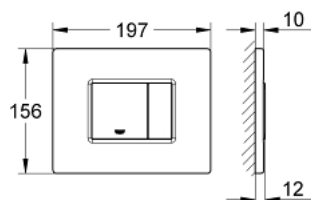

38 776 SD0 SKATE COSMOPOLITAN НАКЛАДНАЯ ПАНЕЛЬ СМЫВА ИЗ НЕРЖАВЕЮЩЕЙ СТАЛИ

ОПИСАНИЕ ПРОДУКТА

- Colour: нержавеющая сталь, матовая
- 2 объема смыва или прерывание смыва старт/стоп
- для пневматического сливного клапана
- горизонтальный монтаж
- 156 x 197 мм
- крепежная рама из пластика
- крепление скрытое
- не совместим с GROHE Fresh
- GROHE EcoJoy Технология совершенного потока при уменьшенном расходе воды
- для Rapid SL и Uniset со смывным бачком GD 2
- для установки на Rapid SLX необходимо заказать ревизионный короб 66 791 000 (приобретается отдельно)

38 776 SD0 SKATE COSMOPOLITAN НАКЛАДНАЯ ПАНЕЛЬ СМЫВА ИЗ НЕРЖАВЕЮЩЕЙ СТАЛИ

ЗАПАСНЫЕ ЧАСТИ

1: Накладная панель с кнопкой (Spare part-nr. 42374SD0)

2: Винт (Spare part-nr. 6636200M)

3: Рама (Spare part-nr. 42269000)