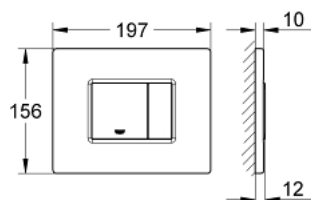

## 38 776 SD0 SKATE COSMOPOLITAN НАКЛАДНАЯ ПАНЕЛЬ СМЫВА ИЗ НЕРЖАВЕЮЩЕЙ СТАЛИ

### ОПИСАНИЕ ПРОДУКТА

- Colour: нержавеющая сталь, матовая
- 2 объема смыва или прерывание смыва старт/стоп
- для пневматического сливного клапана
- горизонтальный монтаж
- 156 x 197 мм
- крепежная рама из пластика
- крепление скрытое
- не совместим с GROHE Fresh
- для Rapid SL и Uniset со смывным бачком GD 2
- для установки на Rapid SLX необходимо заказать ревизионный короб 66 791 000 (приобретается отдельно)