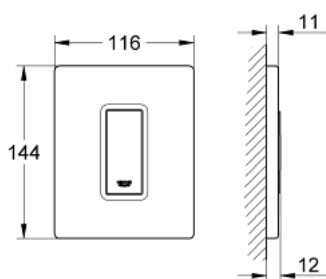

38 784 000 SKATE COSMOPOLITAN НАКЛАДНАЯ ПАНЕЛЬ

ОПИСАНИЕ ПРОДУКТА

- Colour: хром
- механическая панель смыва для писсуара
- комплект верхней монтажной части
- для Rapido U или Rapido UMB
- 116 x 144 мм
- механический функциональный элемент
- минимальное давление 0,5 бар
- максимальное давление 6 бар
- 1.0 - 6.0 настройка
- Арматурная группа II
- GROHE LongLife Finish - стойкое долговечное покрытие

38 784 000 SKATE COSMOPOLITAN НАКЛАДНАЯ ПАНЕЛЬ

ЗАПАСНЫЕ ЧАСТИ

- 1: Накладная панель с кнопкой (Spare part-nr. 42377000)
- 2: Винт (Spare part-nr. 6636200M)
- 3: Крепежная рама (Spare part-nr. 66845000)
- 4: Картридж (Spare part-nr. 42354000)
- 4.1: Комплект уплотнений (Spare part-nr. 4271500M)
- 4.2: Кольца-прокладки (Spare part-nr. 4282000M)