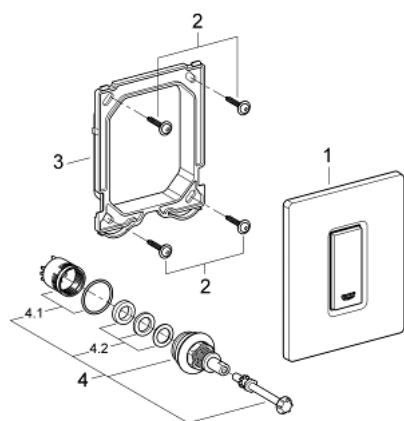

38 784 000 SKATE COSMOPOLITAN НАКЛАДНАЯ ПАНЕЛЬ

ОПИСАНИЕ ПРОДУКТА

- Colour: хром
- механическая панель смыва для писсуара
- комплект верхней монтажной части
- для Rapido U или Rapido UMB
- 116 x 144 мм
- механический функциональный элемент
- минимальное давление 0,5 бар
- максимальное давление 6 бар
- 1.0 - 6.0 настройка
- Арматурная группа II
- GROHE LongLife Finish - стойкое долговечное покрытие

38 784 000 SKATE COSMOPOLITAN НАКЛАДНАЯ ПАНЕЛЬ

ЗАПАСНЫЕ ЧАСТИ

- 1: Накладная панель с кнопкой (Spare part-nr. 42377000)
- 2: Винт (Spare part-nr. 6636200M)
- 3: Крепежная рама (Spare part-nr. 66845000)
- 4: Картридж (Spare part-nr. 42354000)
- 4.1: Комплект уплотнений (Spare part-nr. 4271500M)
- 4.2: Кольца-прокладки (Spare part-nr. 4282000M)