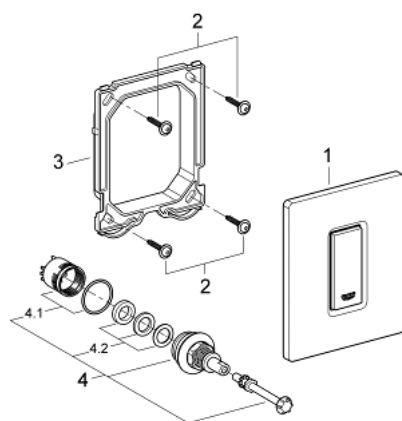

38 784 P00 SKATE COSMOPOLITAN НАКЛАДНАЯ ПАНЕЛЬ

ОПИСАНИЕ ПРОДУКТА

- Colour: матовый хром
- механическая панель смыва для писсуара
- комплект верхней монтажной части
- для Rapido U или Rapido UMB
- 116 x 144 мм
- механический функциональный элемент
- минимальное давление 0,5 бар
- максимальное давление 6 бар
- 1.0 - 6.0 настройка
- Арматурная группа II
- GROHE LongLife finish - стойкое долговечное покрытие

38 784 P00 SKATE COSMOPOLITAN НАКЛАДНАЯ ПАНЕЛЬ

ЗАПАСНЫЕ ЧАСТИ

- 1: Накладная панель с кнопкой (Spare part-nr. 42377P00)
- 2: Винт (Spare part-nr. 6636200M)
- 3: Крепежная рама (Spare part-nr. 66845000)
- 4: Картридж (Spare part-nr. 42354000)
- 4.1: Комплект уплотнений (Spare part-nr. 4271500M)
- 4.2: Кольца-прокладки (Spare part-nr. 4282000M)