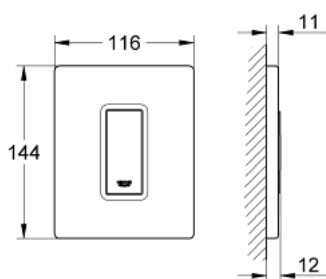

38 784 P00 SKATE COSMOPOLITAN НАКЛАДНАЯ ПАНЕЛЬ

ОПИСАНИЕ ПРОДУКТА

- Colour: матовый хром
- механическая панель смыва для писсуара
- комплект верхней монтажной части
- для Rapido U или Rapido UMB
- 116 x 144 мм
- механический функциональный элемент
- минимальное давление 0,5 бар
- максимальное давление 6 бар
- 1.0 - 6.0 настройка
- Арматурная группа II
- GROHE LongLife finish - стойкое долговечное покрытие

38 784 P00 SKATE COSMOPOLITAN НАКЛАДНАЯ ПАНЕЛЬ

ЗАПАСНЫЕ ЧАСТИ

- 1: Накладная панель с кнопкой (Spare part-nr. 42377P00)
- 2: Винт (Spare part-nr. 6636200M)
- 3: Крепежная рама (Spare part-nr. 66845000)
- 4: Картридж (Spare part-nr. 42354000)
- 4.1: Комплект уплотнений (Spare part-nr. 4271500M)
- 4.2: Кольца-прокладки (Spare part-nr. 4282000M)