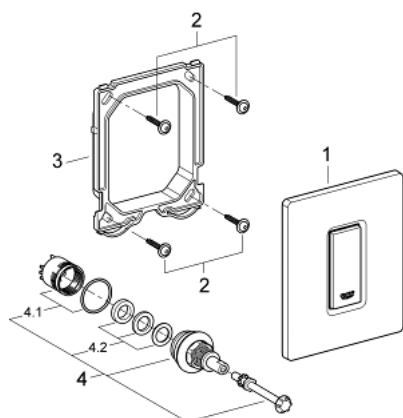

38 784 SD0 SKATE COSMOPOLITAN НАКЛАДНАЯ ПАНЕЛЬ СМЫВА ИЗ НЕРЖАВЕЮЩЕЙ СТАЛИ

ОПИСАНИЕ ПРОДУКТА

- Colour: нержавеющая сталь, матовая
- механическая панель смыва для писсуара
- комплект верхней монтажной части
- для Rapido U или Rapido UMB
- 116 x 144 мм
- механический функциональный элемент
- минимальное давление 0,5 бар
- максимальное давление 6 бар
- 1.0 - 6.0 настройка
- Арматурная группа II
- крепежная рама из пластика
- крепление скрытое

38 784 SD0 SKATE COSMOPOLITAN НАКЛАДНАЯ ПАНЕЛЬ СМЫВА ИЗ НЕРЖАВЕЮЩЕЙ СТАЛИ

ЗАПАСНЫЕ ЧАСТИ

- 1: Накладная панель с кнопкой (Spare part-nr. 42377SD0)
- 2: Винт (Spare part-nr. 6636200M)
- 3: Крепежная рама (Spare part-nr. 66845000)
- 4: Картридж (Spare part-nr. 42354000)
- 4.1: Комплект уплотнений (Spare part-nr. 4271500M)
- 4.2: Кольца-прокладки (Spare part-nr. 4282000M)