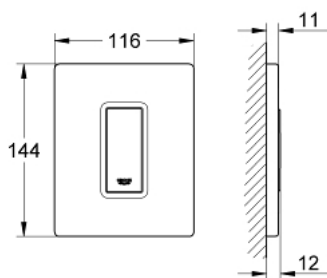

38 784 SD0 SKATE COSMOPOLITAN НАКЛАДНАЯ ПАНЕЛЬ СМЫВА ИЗ НЕРЖАВЕЮЩЕЙ СТАЛИ

ОПИСАНИЕ ПРОДУКТА

- Colour: нержавеющая сталь, матовая
- механическая панель смыва для писсуара
- комплект верхней монтажной части
- для Rapido U или Rapido UMB
- 116 x 144 мм
- механический функциональный элемент
- минимальное давление 0,5 бар
- максимальное давление 6 бар
- 1.0 - 6.0 настройка
- Арматурная группа II
- крепежная рама из пластика
- крепление скрытое

38 784 SD0 SKATE COSMOPOLITAN НАКЛАДНАЯ ПАНЕЛЬ СМЫВА ИЗ НЕРЖАВЕЮЩЕЙ СТАЛИ

ЗАПАСНЫЕ ЧАСТИ

- 1: Накладная панель с кнопкой (Spare part-nr. 42377SD0)
- 2: Винт (Spare part-nr. 6636200M)
- 3: Крепежная рама (Spare part-nr. 66845000)
- 4: Картридж (Spare part-nr. 42354000)
- 4.1: Комплект уплотнений (Spare part-nr. 4271500M)
- 4.2: Кольца-прокладки (Spare part-nr. 4282000M)