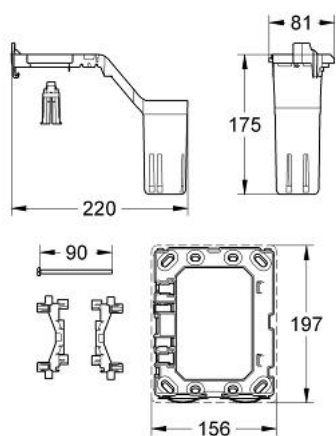

38 796 000 GROHE FRESH ДЕТАЛЬ ПЕРЕОСНАЩЕНИЯ

ОПИСАНИЕ ПРОДУКТА

- Colour: хром
- для смывных бачков GROHE GD 2 с пневматической системой смыва и с регулируемым ревизионным окошком
- не подходит для Skate Cosmopolitan со стеклянной, деревянной или металлической поверхностью
- открывающаяся крепежная рама
- с емкостью для размещения ароматических таблеток
- для таблеток, не содержащих хлор
- для всех накладных панелей GROHE 156 x 197 мм

38 796 000 GROHE FRESH ДЕТАЛЬ ПЕРЕОСНАЩЕНИЯ

ЗАПАСНЫЕ ЧАСТИ

1: Крепежная рама (Spare part-nr. 42358000)

1.1: Винт (Spare part-nr. 6636200M)