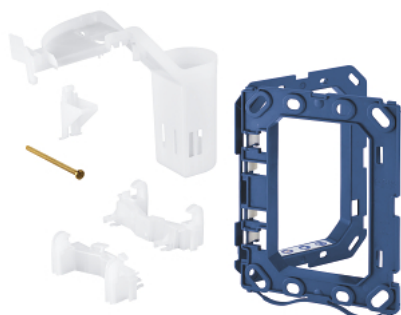

38 796 000 GROHE FRESH ДЕТАЛЬ ПЕРЕОСНАЩЕНИЯ

ОПИСАНИЕ ПРОДУКТА

- Colour: хром
- для смывных бачков GROHE GD 2 с пневматической системой смыва и с регулируемым ревизионным окошком
- не подходит для Skate Cosmopolitan со стеклянной, деревянной или металлической поверхностью
- открывающаяся крепежная рама
- с емкостью для размещения ароматических таблеток
- для таблеток, не содержащих хлор
- для всех накладных панелей GROHE 156 x 197 мм

38 796 000 GROHE FRESH ДЕТАЛЬ ПЕРЕОСНАЩЕНИЯ

ЗАПАСНЫЕ ЧАСТИ

1: Крепежная рама (Spare part-nr. 42358000)

1.1: Винт (Spare part-nr. 6636200M)