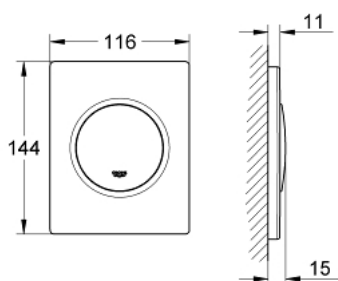

38 804 000 NOVA COSMOPOLITAN НАКЛАДНАЯ ПАНЕЛЬ

ОПИСАНИЕ ПРОДУКТА

- Colour: хром
- механическая панель смыва для писсуара
- комплект верхней монтажной части
- для Rapido U или Rapido UMB
- 116 x 144 мм
- механический функциональный элемент
- минимальное давление 0,5 бар
- максимальное давление 6 бар
- 1.0 - 6.0 настройка
- Арматурная группа II
- GROHE LongLife Finish - стойкое долговечное покрытие

38 804 000 NOVA COSMOPOLITAN НАКЛАДНАЯ ПАНЕЛЬ

ЗАПАСНЫЕ ЧАСТИ

- 1: Винт (Spare part-nr. 6636200M)
- 2: Крепежная рама (Spare part-nr. 66845000)
- 3: Пружина (Spare part-nr. 4309700M)
- 4: Картридж (Spare part-nr. 42354000)
- 4.1: Комплект уплотнений (Spare part-nr. 4271500M)
- 4.2: Кольца-прокладки (Spare part-nr. 4282000M)